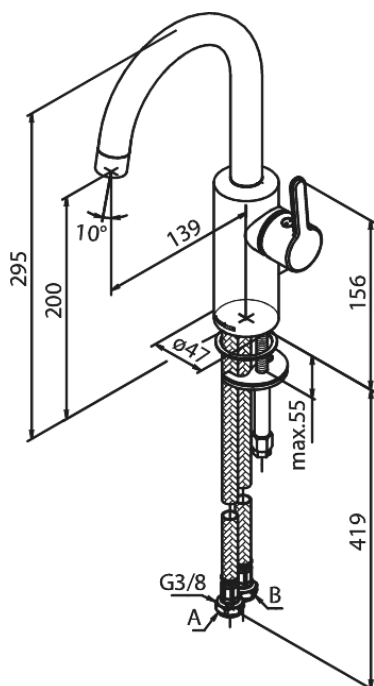

FM Mattsson Denmark ApS
Hvidkærvej 48, 5250 Odense SV, CVR 56416218

Tlf.: 88 33 00 34 danmark@fmmattssongroup.com

Mere information på damixa.dk

damixa