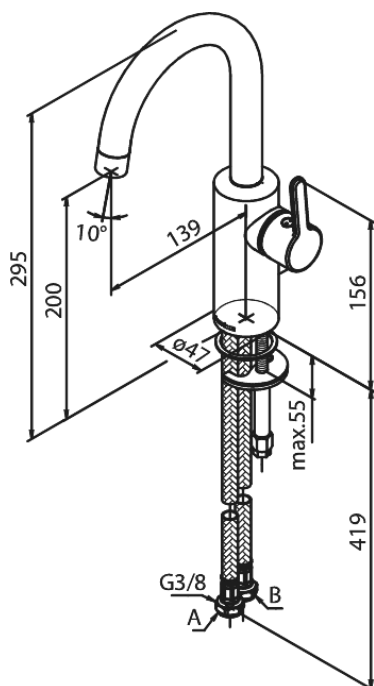

Silhouet

Håndvaskarmatur med høj tud

Artikel nr.: 7462077
Overflade: Poleret messing PVD
Serie: Silhouet

VVS Nr.: 701445785
EAN Nr.: 5708516827481

UDBUDSBESKRIVELSE

- Keramisk kartusche
- Kold-starts funktion
- Rub Clean til let fjernelse af kalk
- Eco-Save vandsparefunktion
- 6 l/min perlator