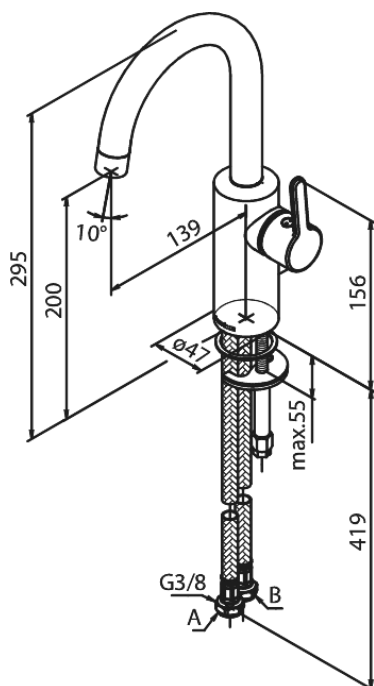

Silhouet

Håndvaskarmatur med høj tud

Artikel nr.: 746204600
Overflade: Steel PVD
Serie: Silhouet

VVS Nr.: 701445716
EAN Nr.: 5708516827467

UDBUDSBESKRIVELSE

- Keramisk kartusche
- Kold-starts funktion
- Rub Clean til let fjernelse af kalk
- Eco-Save vandsparefunktion
- 6 l/min perlator