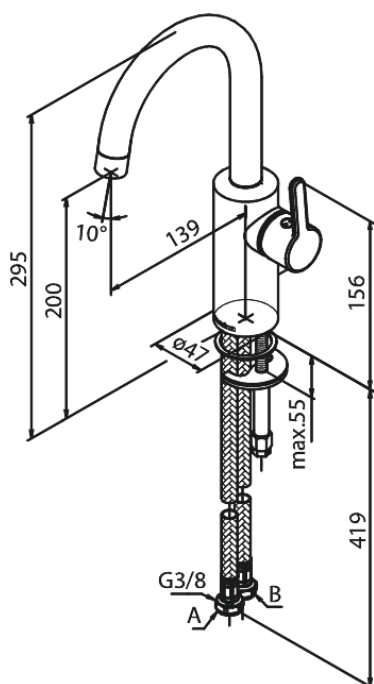

Silhouet

Håndvaskarmatur med høj tud

Artikel nr.: 746206100
Overflade: Matsort
Serie: Silhouet

VVS Nr.: 701445711
EAN Nr.: 5708516827474

UDBUDSBESKRIVELSE

FM Mattsson Denmark ApS
Hvidkærvej 48, 5250 Odense SV, CVR 56416218

Tlf.: 88 33 00 34 danmark@fmmattssongroup.com

Mere information på damixa.dk

damixa