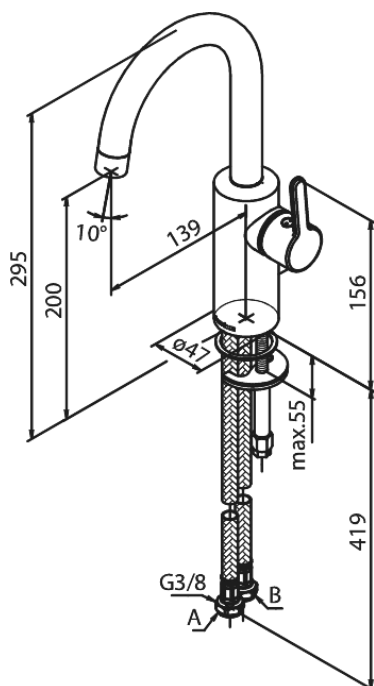

Silhouet

Håndvaskarmatur med høj tud

Artikel nr.: 7462061
Overflade: Matsort
Serie: Silhouet

VVS Nr.: 701445711
EAN Nr.: 5708516827474

UDBUDSBESKRIVELSE

- Keramisk kartusche
- Kold-starts funktion
- Rub Clean til let fjernelse af kalk
- Eco-Save vandsparefunktion
- 6 l/min perlator