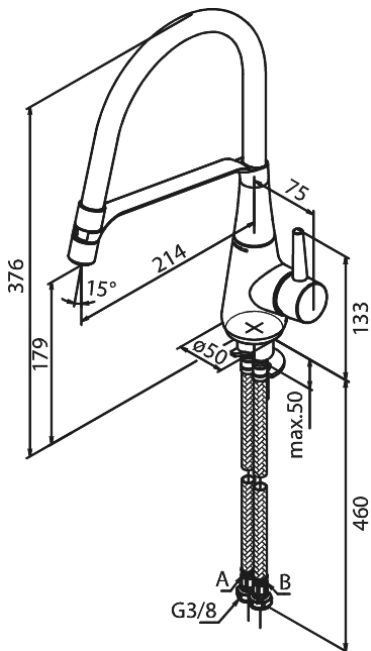

Bell

Pro, køkkenarmatur

Artikel nr.: 9012800
Overflade: Krom/Sort
Serie: Bell

VVS Nr.: 705738604
EAN Nr.: 5708516827344

UDBUDSBESKRIVELSE

- 1-grebs armatur
- Svingtud med 120° svingbegrænsning
- Keramisk kartusche
- Kold-starts funktion
- Rub Clean til let fjernelse af kalk
- Anti-skoldning funktion
- Vandforbrug max. 8 l/m (v/ 300kpa)
- Eco-Save vandsparefunktion