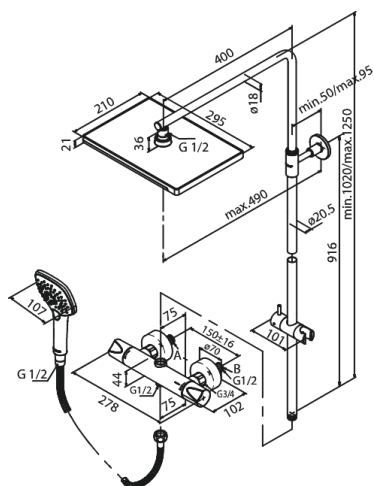

FM Mattsson Denmark ApS
Hvidkærvej 48, 5250 Odense SV, CVR 56416218

Tlf.: 88 33 00 34 danmark@fmmattssongroup.com

Mere information på damixa.dk

damixa