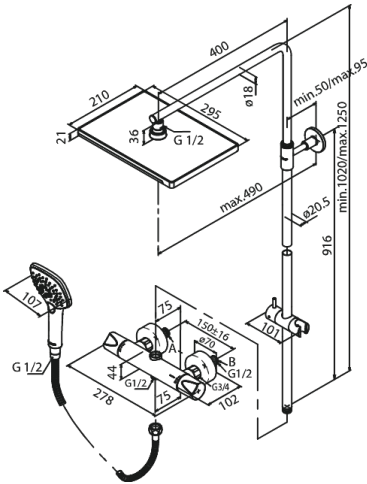

FM Mattsson Denmark ApS
Hvidkærvej 48, 5250 Odense SV, CVR 56416218

Tlf.: 88 33 00 34 danmark@fmmattssongroup.com

Mere information på damixa.dk

damixa