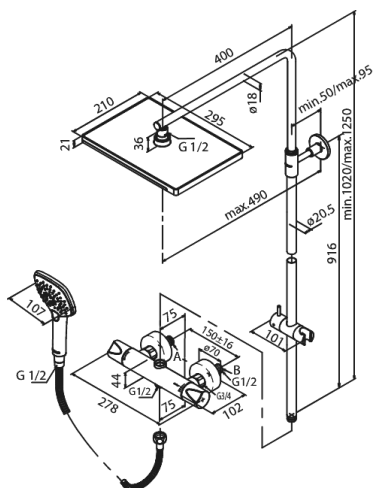

Slate

4 brusesystem

Artikel nr.: 5792174
Overflade: Krom/Sort
Serie: Slate

VVS Nr.: 722170864
EAN Nr.: 5708516825586

UDBUDSBESKRIVELSE

- Rub Clean til let fjernelse af kalk
- Anti-skoldning funktion
- Hovedbruser max. 17 l/m / Håndbruser max. 9 l/m (v/ 300kpa)
- 490 mm fremspring
- Justerbar indstilling af højde
- 1750 mm bruserslange i metal
- Integreret omskifter
- Inkl. 210 x 297 mm hovedbruser, håndbruser og slange
- Standard 150mm CC
- Eco-Klik vandsparefunktion
- Inkl. rosetter og excentriske forskruninger