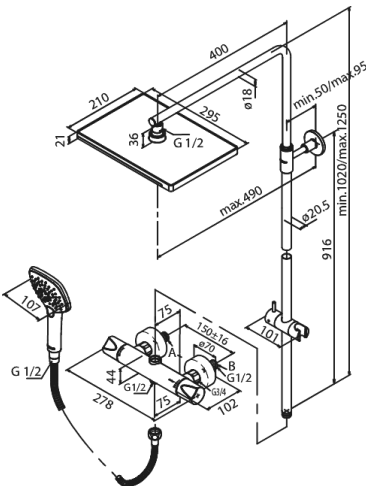

## UDBUDSBESKRIVELSE

- Rub Clean til let fjernelse af kalk
- Anti-skoldning funktion
- Hovedbruser max. 17 l/m / Håndbruser max. 9 l/m (v/ 300kpa)
- 490 mm fremspring
- Justerbar indstilling af højde
- 1750 mm bruserslange i metal
- Integreret omskifter
- Inkl. 210 x 297 mm hovedbruser, håndbruser og slange
- Standard 150mm CC
- Eco-Klik vandsparefunktion
- Inkl. rosetter og excentriske forskruninger