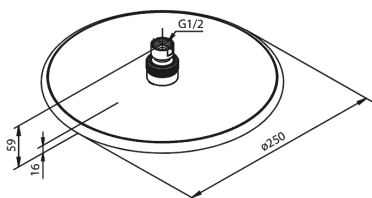

FM Mattsson Denmark ApS
Hvidkærvej 48, 5250 Odense SV, CVR 56416218

Tlf.: 88 33 00 34 danmark@fmmattssongroup.com

Mere information på damixa.dk

damixa