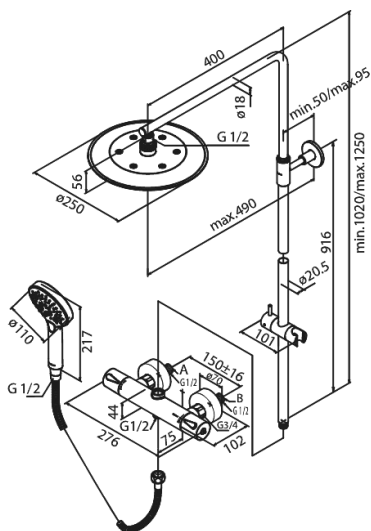

Silhouet

Brusesystem

Artikel nr.: 5795446
Overflade: Steel PVD
Serie: Silhouet

VVS Nr.: 722158816
EAN Nr.: 5708516824855

UDBUDSBESKRIVELSE

Brusesystem - vægmonteret

Brusesystemet skal være med Ø250 mm hovedbruser samt Ø110 håndbruser med tre indstillingsmuligheder og integreret omskifter. Slange til håndbruseren skal være 1750 mm bruserslange i metal. Frensprung fra center af brusestang til center af hovedbruser skal være 400 mm. Hovedbruser skal være med kugleled, således at brusehovedet kan vippe og vinklen på strålen dermed ændres. Funktionen sikrer at man slipper for efterdryp, ved at vippe hovedbruseren.

Brusesystemet skal være med mængdebegrænser på maks 9 l/min i hovedbruser og maks 6 l/min i håndbruser.

Armaturets bredde skal være 276 mm og være med anti-skoldning og eco-klik vandsparefunktion.

Armaturet skal overholde støjgruppe 1, trykgruppe 150.

- Rub Clean til let fjernelse af kalk
- Anti-skoldning funktion
- Hovedbruser max. 9 l/m / Håndbruser max. 8 l/m (v/ 300kpa)
- Justerbar indstilling af højde
- Integreret omskifter
- Inkl. rosetter og excentriske forskruninger
- 3 indstillingsmuligheder