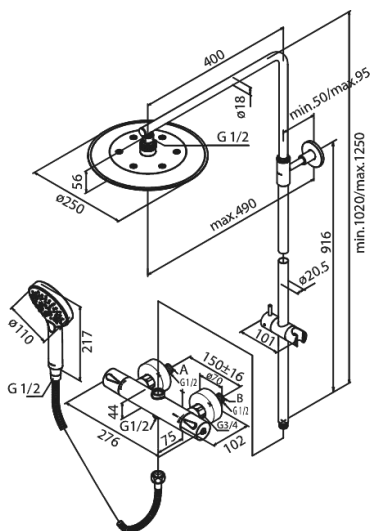

Silhouet

Brusesystem

Artikel nr.: 5795461
Overflade: Matsort
Serie: Silhouet

VVS Nr.: 722158811
EAN Nr.: 5708516824978

UDBUDSBESKRIVELSE

Brusesystemet skal være med Ø250 mm hovedbruser samt Ø110 håndbruser med tre indstillingsmuligheder og integreret omskifter. Slange til håndbruseren skal være 1750 mm bruserslange i metal. Frenspring fra center af brusestang til center af hovedbruser skal være 400 mm. Hovedbruser skal være med kugleled, således at brusehovedet kan vippes og vinklen på strålen dermed ændres. Funktionen sikrer at man slipper for efterdryp, ved at vikle hovedbruseren.

Brusesystemet skal være med mængdebegrænser på maks 9 l/min i hovedbruser og maks 6 l/min i håndbruser.

Armaturets bredde skal være 276 mm.

Armaturet skal overholde støjgruppe 1, trykgruppe 150.

- Hovedbruser max. 9 l/m / Håndbruser max. 8 l/m (v/ 300kpa)
- 490 mm frenspring
- Justerbar indstilling af højde
- 1750 mm bruserslange i metal
- Integreret omskifter
- Standard 150mm CC
- Inkl. rosetter og excentriske forskruninger
- Inkl. 200 mm hovedbruser, håndbruser og slange