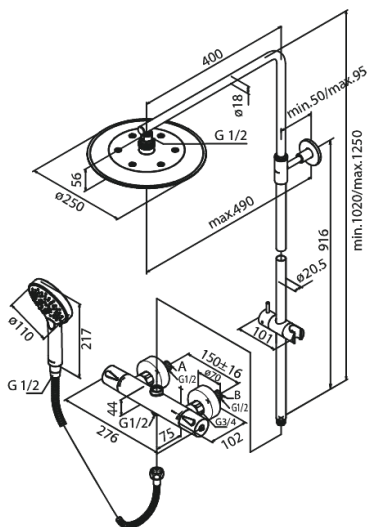

Silhouet

Brusesystem

Artikel nr.: 579546100
Overflade: Matsort
Serie: Silhouet

VVS Nr.: 722158811
EAN Nr.: 5708516824978

UDBUDSBESKRIVELSE

Brusesystem - vægmonteret

Brusesystemet skal være med Ø250 mm hovedbruser samt Ø110 håndbruser med tre indstillingsmuligheder og integreret omskifter. Slange til håndbruseren skal være 1750 mm bruserslange i metal. Frensprung fra center af brusestang til center af hovedbruser skal være 400 mm. Hovedbruser skal være med kugleled, således at brusehovedet kan vippe og vinklen på strålen dermed ændres. Funktionen sikrer at man slipper for efterdryp, ved at vippe hovedbruseren.

Brusesystemet skal være med mængdebegrænser på maks 9 l/min i hovedbruser og maks 6 l/min i håndbruser.

Armaturets bredde skal være 276 mm og være med anti-skoldning og eco-klik vandsparefunktion.

Armaturet skal overholde støjgruppe 1, trykgruppe 150.