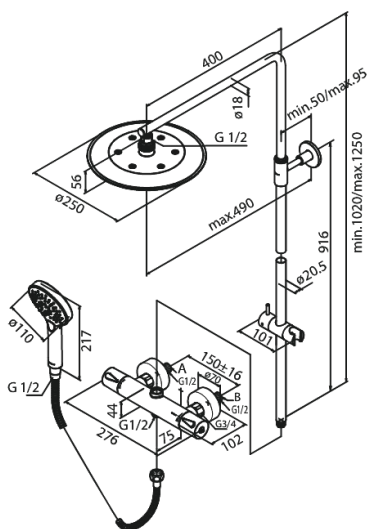

Silhouet

Brusesystem

Artikel nr.: 579546100
Overflade: Matsort
Serie: Silhouet

VVS Nr.: 722158811
EAN Nr.: 5708516824978

UDBUDSBESKRIVELSE

Brusesystem - vægmonteret

Brusesystemet skal være med Ø250 mm hovedbruser samt Ø110 håndbruser med tre indstillingsmuligheder og integreret omskifter. Slange til håndbruseren skal være 1750 mm bruserslange i metal. Fremspring fra center af brusestang til center af hovedbruser skal være 400 mm. Hovedbruser skal være med kugleled, således at brusehovedet kan vippe og vinklen på strålen dermed ændres. Funktionen sikrer at man slipper for efterdryp, ved at vippe hovedbruseren.

Brusesystemet skal være med mængdebegrænser på maks 9 l/min i hovedbruser og maks 6 l/min i håndbruser.

Armaturets bredde skal være 276 mm og være med anti-skoldning og eco-klik vandsparefunktion.

Armaturet skal overholde støjgruppe 1, trykgruppe 150.