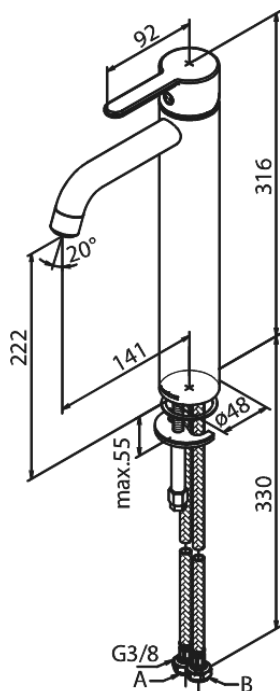

Silhouet

Håndvaskarmatur - Large

Artikel nr.: 7401377
Overflade: Poleret messing PVD
Serie: Silhouet

VVS Nr.: 701438785
EAN Nr.: 5708516824510

UDBUDSBESKRIVELSE

Armaturløsning til håndvask - bordmonteret. Armaturret skal være godkendt til salg i Danmark, og leveres med fladt vippe-greb og keramisk kartusche med anti-skoldningsfunktion og koldstartsfunction, når grebet er i midterposition.

Vandgennemstrømningen skal kunne reguleres i kartuschen (Eco-save vandsparefunktion).

Armaturret leveres med rubclean-perlator med vandmængdebegrænsning (maks 6 l/min). Indmad i armaturet skal være lavet i fødevarer-godkendte materialer, keramisk pakning og tilgang nedefra gennem fleksible tilslutningslanger med rustfri nippel.

Armaturrets fremspring skal være 141 mm, og højde til tududløb skal være 222 mm.

Armaturret skal overholde støjgruppe 1, trykgruppe 150.

Der skal være 5 års udvidet dryppgaranti ved dryp ud af tuden.

- Keramisk kartusche
- Kold-starts funktion
- Rub Clean til let fjernelse af kalk
- Eco-Save vandsparefunktion
- 6 l/min perlator