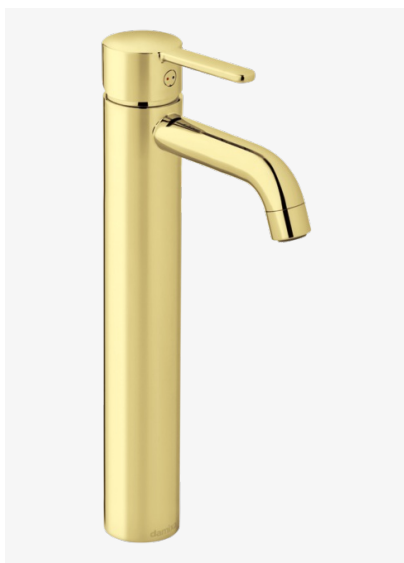

Silhouet

# Håndvaskarmatur - Large

Artikel nr.: 7401377  
Overflade: Poleret messing PVD  
Serie: Silhouet

VVS Nr.: 701438785  
EAN Nr.: 5708516824510

## UDBUDSBESKRIVELSE

Armaturler ved håndvask - bordmonteret. Armaturleret skal være godkendt til salg i Danmark, og leveres med fladt vippe-greb og keramisk kartusche med anti-skoldningsfunktion og koldstartsfunktion, når grebet er i midterposition.

Vandgennemstrømningen skal kunne reguleres i kartuschen (Eco-save vandsparefunktion).

Armaturleret leveres med rubclean-perlator med vandmængdebegrænsere (maks 6 l/min). Indmad i armaturleret skal være lavet i fødevarer-godkendte materialer, keramisk pakning og tilgang nedefra gennem fleksible tilslutnings-slange med rustfri nippel.