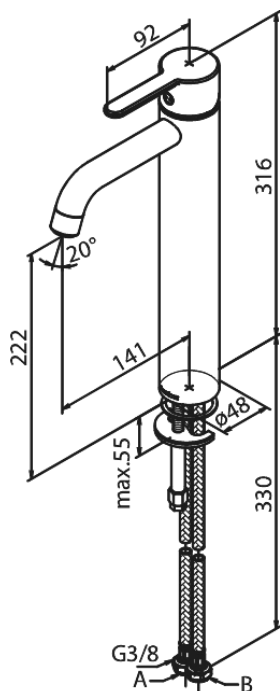

FM Mattsson Mora Group Danmark
Østbirkvej 2, DK-5240 Odense NØ

Tlf.: 88 33 00 34 danmark@fmm-mora.com

Mere information på <https://damixa.dk>

damixa