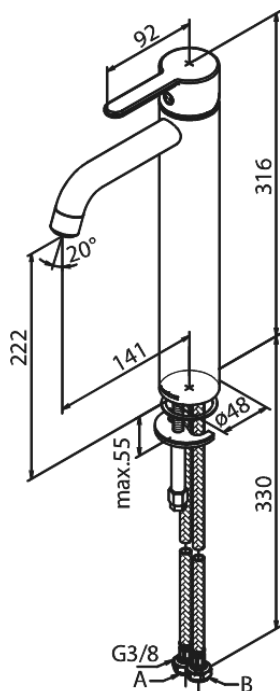

# Håndvaskarmatur - Large

Artikel nr.: 7401346  
Overflade: Steel PVD  
Serie: Silhouet

VVS Nr.: 701438716  
EAN Nr.: 5708516824800

## UDBUDSBESKRIVELSE

Armaturløsning til håndvask - bordmonteret. Armaturret skal være godkendt til salg i Danmark, og leveres med fladt vippe-greb og keramisk kartusche med anti-skoldningsfunktion og koldstartsfunction, når grebet er i midterposition.

Vandgennemstrømningen skal kunne reguleres i kartuschen (Eco-save vandsparefunktion).

Armaturret leveres med rubclean-perlator med vandmængdebegrænsning (maks 6 l/min). Indmad i armaturet skal være lavet i fødevarer-godkendte materialer, keramisk pakning og tilgang nedefra gennem fleksible tilslutningslanger med rustfri nippel.

Armaturets fremspring skal være 141 mm, og højde til tududløb skal være 222 mm.

Armaturret skal overholde støjgruppe 1, trykgruppe 150.

Der skal være 5 års udvidet dryppgaranti ved dryp ud af tuden.

- Keramisk kartusche
- Kold-starts funktion
- Rub Clean til let fjernelse af kalk
- Eco-Save vandsparefunktion
- 6 l/min perlator