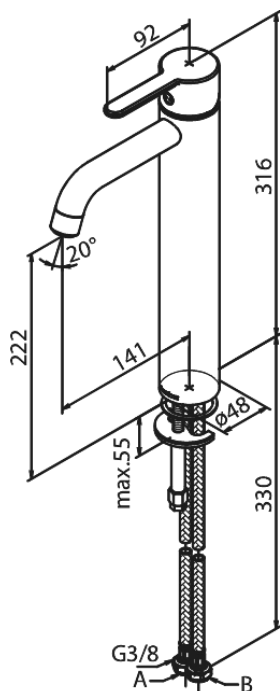

Silhouet

Håndvaskarmatur - Large

Artikel nr.: 7401361
Overflade: Matsort
Serie: Silhouet

VVS Nr.: 701438711
EAN Nr.: 5708516824930

UDBUDSBESKRIVELSE

Armaturl ved håndvask - bordmonteret.
Armaturret skal være godkendt til salg i Danmark, og leveres med fladt vippe-greb og keramisk kartusche med anti-skoldningsfunktion og koldstartsfunktion, når grebet er i midterposition.

Vandgennemstrømningen skal kunne reguleres i kartuschen (Eco-save vandsparefunktion).

Armaturret leveres med rubclean-perlator med vandmængdebegrænser (maks 6 l/min). Indmad i armaturet skal være lavet i fødevarer-godkendte materialer, keramisk pakning og tilgang nedefra gennem fleksible tilslutningslanger med rustfri nippel.

Armaturets fremspring skal være 141 mm, og højde til tududløb skal være 222 mm.

Armaturret skal overholde støjgruppe 1, trykgruppe 150.

Der skal være 5 års udvidet dryppgaranti ved dryp ud af tuden.

- Keramisk kartusche
- Kold-starts funktion
- Rub Clean til let fjernelse af kalk
- Eco-Save vandsparefunktion
- 6 l/min perlator