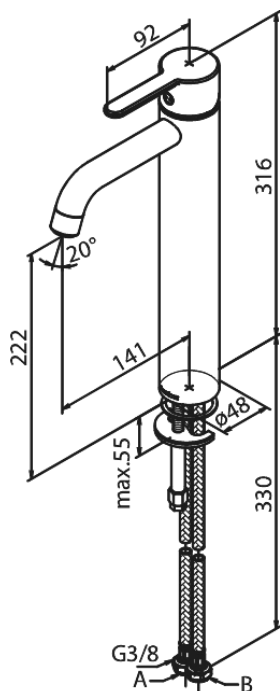

## UDBUDSBESKRIVELSE

Armaturler ved håndvask - bordmonteret. Armaturret skal være godkendt til salg i Danmark, og leveres med fladt vippe-greb og keramisk kartusche med anti-skoldningsfunktion og koldstartsfunktion, når grebet er i midterposition.

Vandgennemstrømningen skal kunne reguleres i kartuschen (Eco-save vandsparefunktion).

Armaturret leveres med rubclean-perlator med vandmængdebegrænsning (maks 6 l/min). Indmad i armaturet skal være lavet i fødevarer-godkendte materialer, keramisk pakning og tilgang nedefra gennem fleksible tilslutnings-sluger med rustfri nippel.

Armaturrets fremspring skal være 141 mm, og højde til tududløb skal være 222 mm.

Armaturret skal overholde støjgruppe 1, trykgruppe 150.

Der skal være 5 års udvidet dryppgaranti ved dryp ud af tuden.

- Keramisk kartusche
- Kold-starts funktion
- Rub Clean til let fjernelse af kalk
- Eco-Save vandsparefunktion
- 6 l/min perlator