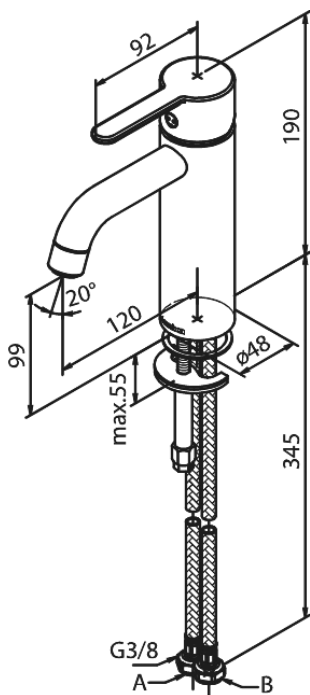

# Håndvaskarmatur - Medium

Artikel nr.: 7493077  
Overflade: Poleret messing PVD  
Serie: Silhouet

VVS Nr.: 701437785  
EAN Nr.: 5708516824503

## UDBUDSBESKRIVELSE

Armaturløsning til håndvask - bordmonteret. Armaturret skal være godkendt til salg i Danmark, og leveres med fladt vippe-greb og keramisk kartusche med anti-skoldningsfunktion og koldstartsfunktion, når grebet er i midterposition.

Vandgennemstrømningen skal kunne reguleres i kartuschen (Eco-save vandsparefunktion).

Armaturret leveres med rubclean-perlator med vandmængdebegrænsning (maks 6 l/min). Indmad i armaturet skal være lavet i fødevarer-godkendte materialer, keramisk pakning og tilgang nedefra gennem fleksible tilslutnings-slangor med rustfri nippel.

Armaturrets fremspring skal være 120 mm, og højde til tududløb skal være 99 mm.

Armaturret skal overholde støjgruppe 1, trykgruppe 150.

Der skal være 5 års udvidet dryppgaranti ved dryp ud af tuden.

- Keramisk kartusche
- Kold-starts funktion
- Rub Clean til let fjernelse af kalk
- Eco-Save vandsparefunktion
- 6 l/min perlator