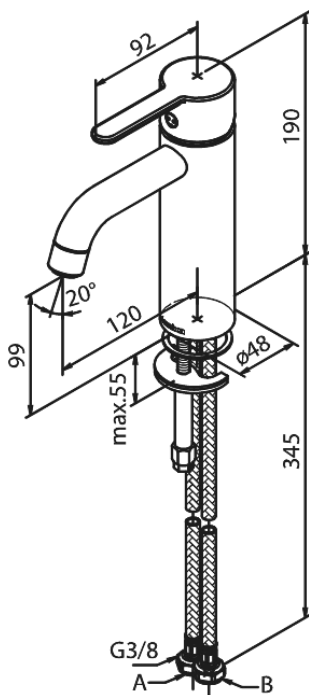

Silhouet

Håndvaskarmatur - Medium

Artikel nr.: 7493046
Overflade: Steel PVD
Serie: Silhouet

VVS Nr.: 701437716
EAN Nr.: 5708516824794

UDBUDSBESKRIVELSE

Armaturløsning til håndvask - bordmonteret. Armaturret skal være godkendt til salg i Danmark, og leveres med fladt vippe-greb og keramisk kartusche med anti-skoldningsfunktion og koldstartsfunktion, når grebet er i midterposition.

Vandgennemstrømningen skal kunne reguleres i kartuschen (Eco-save vandsparefunktion).

Armaturret leveres med rubclean-perlator med vandmængdebegrænsning (maks 6 l/min). Indmad i armaturet skal være lavet i fødevarer-godkendte materialer, keramisk pakning og tilgang nedefra gennem fleksible tilslutnings-slangor med rustfri nippel.

Armaturrets fremspring skal være 120 mm, og højde til tududløb skal være 99 mm.

Armaturret skal overholde støjgruppe 1, trykgruppe 150.

Der skal være 5 års udvidet dryppgaranti ved dryp ud af tuden.

- Keramisk kartusche
- Kold-starts funktion
- Rub Clean til let fjernelse af kalk
- Eco-Save vandsparefunktion
- 6 l/min perlator