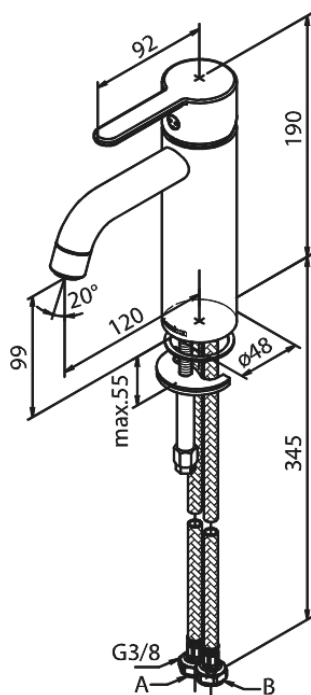

# Håndvaskarmatur - Medium

Artikel nr.: 7493046  
Overflade: Steel PVD  
Serie: Silhouet

VVS Nr.: 701437716  
EAN Nr.: 5708516824794

## UDBUDSBESKRIVELSE

Armatur ved håndvask - bordmonteret.  
Armaturet skal være godkendt til salg i Danmark, og leveres med fladt vippe-greb og keramisk kartusche med anti-skoldningsfunktion og koldstartsfunktion, når grebet er i midterposition.

Vandgennemstrømningen skal kunne reguleres i kartuschen (Eco-save vandsparefunktion).

Armaturet leveres med rubclean-perlator med vandmængdebegrænsner (maks 6 l/min). Indmad i armaturet skal være lavet i fødevarer-godkendte materialer, keramisk pakning og tilgang nedefra gennem fleksible tilslutningslanger med rustfri nippel.

Armaturets fremspring skal være 120 mm, og højde til tududløb skal være 99 mm.

Armaturet skal overholde støjgruppe 1, trykgruppe 150.

Der skal være 5 års udvidet dryppgaranti ved dryp ud af tuden.

- Keramisk kartusche
- Kold-starts funktion
- Rub Clean til let fjernelse af kalk
- Eco-Save vandsparefunktion
- 6 l/min perlator