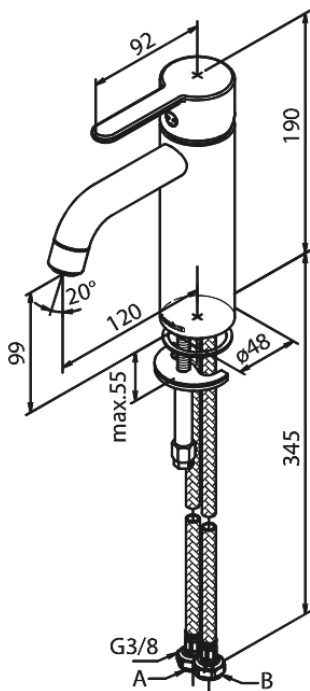

Silhouet

Håndvaskarmatur - Medium

Artikel nr.: 749304600
Overflade: Steel PVD
Serie: Silhouet

VVS Nr.: 701437716
EAN Nr.: 5708516824794

UDBUDSBESKRIVELSE

Armaturløsning til håndvask - bordmonteret. Armaturret skal være godkendt til salg i Danmark, og leveres med fladt vippe-greb og keramisk kartusche med anti-skoldningsfunktion og koldstartsfunktion, når grebet er i midterposition.

Vandgennemstrømningen skal kunne reguleres i kartuschen (Eco-save vandsparefunktion).

Armaturret leveres med rubclean-perlator med vandmængdebegrænsning (maks 6 l/min). Indmad i armaturet skal være lavet i fødevarer-godkendte materialer, keramisk pakning og tilgang nedefra gennem fleksible tilslutnings-slangor med rustfri nippel.

Armaturets fremspring skal være 120 mm, og højde til tududløb skal være 99 mm.

Armaturret skal overholde støjgruppe 1, trykgruppe 150.

Der skal være 5 års udvidet dryppgaranti ved dryp ud af tuden.

FM Mattsson Denmark ApS
Hvidkærvej 48, 5250 Odense SV, CVR 56416218