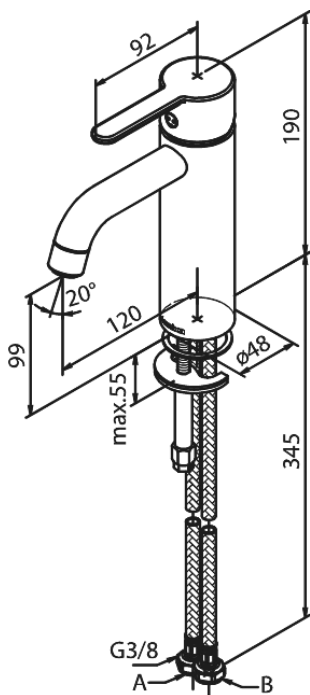

## UDBUDSBESKRIVELSE

Armatur ved håndvask - bordmonteret.  
Armaturet skal være godkendt til salg i Danmark, og leveres med fladt vippe-greb og keramisk kartusche med anti-skoldningsfunktion og koldstartsfunktion, når grebet er i midterposition.

Vandgennemstrømningen skal kunne reguleres i kartuschen (Eco-save vandsparefunktion).

Armaturet leveres med rubclean-perlator med vandmængdebegrænsner (maks 6 l/min). Indmad i armaturet skal være lavet i fødevaregodkendte materialer, keramisk pakning og tilgang nedefra gennem fleksible tilslutningsslanger med rustfri nippel.

Armaturets fremspring skal være 120 mm, og højde til tududløb skal være 99 mm.

Armaturet skal overholde støjgruppe 1, trykgruppe 150.

Der skal være 5 års udvidet dryppgaranti ved dryp ud af tuden.

- Keramisk kartusche
- Kold-starts funktion
- Rub Clean til let fjernelse af kalk
- Eco-Save vandsparefunktion
- 6 l/min perlator