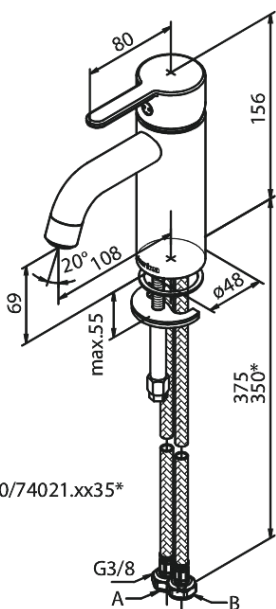

FM Mattsson Denmark ApS
Hvidkærvej 48, 5250 Odense SV, CVR 56416218

Tlf.: 88 33 00 34 danmark@fmmattssongroup.com

Mere information på damixa.dk

damixa