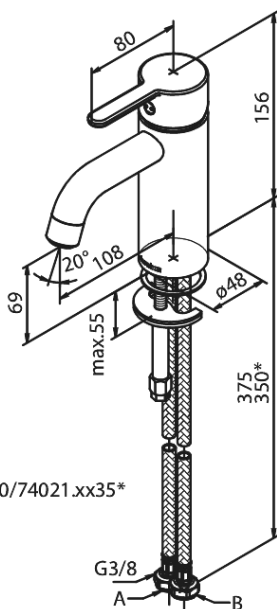

FM Mattsson Mora Group Danmark
Hvidkærvej 48, 5250 Odense SV, CVR 56416218

Tlf.: 88 33 00 34 danmark@fmm-mora.com

Mere information på damixa.dk

damixa