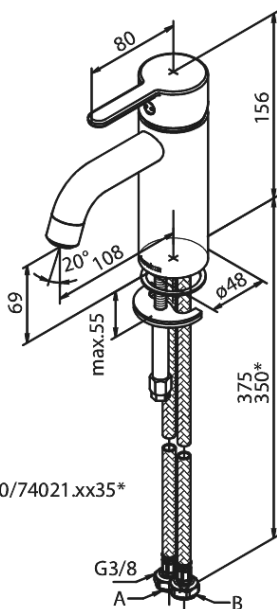

74021.xx00/74021.xx35*

FM Mattsson Denmark ApS
Hvidkærvej 48, 5250 Odense SV, CVR 56416218

Tlf.: 88 33 00 34 danmark@fmmattssongroup.com

Mere information på damixa.dk

damixa