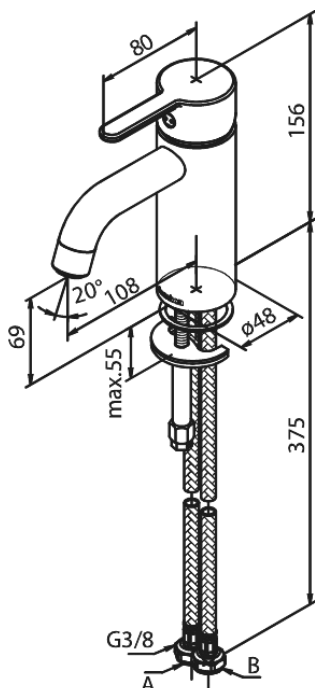

FM Mattsson Mora Group Danmark
Østbirkvej 2, DK-5240 Odense NØ

Tlf.: 88 33 00 34 danmark@fmm-mora.com

Mere information på <https://damixa.dk>

damixa