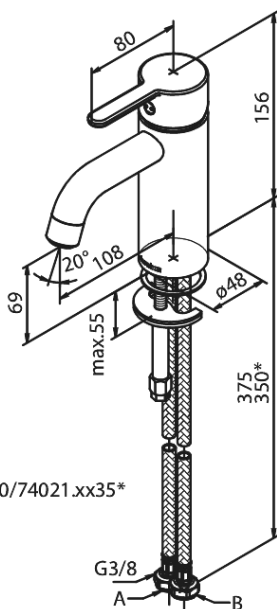

74021.xx00/74021.xx35*

FM Mattsson Mora Group Danmark
Hvidkærvej 48, 5250 Odense SV, CVR 56416218

Tlf.: 88 33 00 34 danmark@fmm-mora.com

Mere information på damixa.dk

damixa