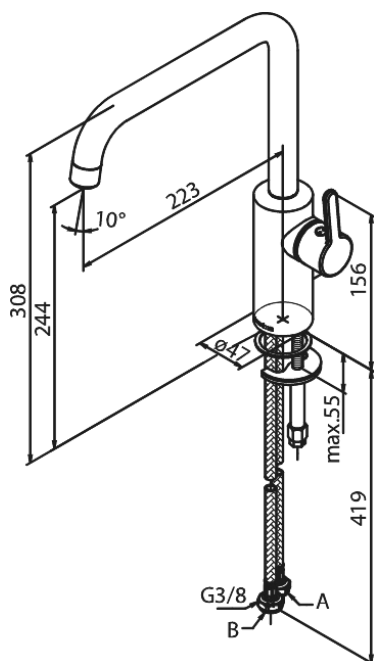

Silhouet

Køkkenarmatur

Artikel nr.: 7408646
Overflade: Steel PVD
Serie: Silhouet

VVS Nr.: 705760716
EAN Nr.: 5708516824763

UDBUDSBESKRIVELSE

Armatur ved køkkenvask - bordmonteret.
Armaturet skal være godkendt til salg i Danmark, og leveres med fladt vippe-greb og keramisk kartusche med anti-skoldningsfunktion og koldstartsfunktion, når grebet er i lodret position.

Armaturet leveres med G-formet svingtud med 120° svingbegrænsning.

Vandgennemstrømningen skal kunne reguleres i kartuschen (Eco-save vandsparefunktion).

Armaturet leveres med rubclean-perlator med vandmængdebegrænsner (maks 8 l/min). Indmad i armaturet skal være lavet i fødevaregodkendte materialer, keramisk pakning og tilgang nedefra gennem fleksible tilslutningsslanger med rustfri nippel.

Armaturets fremspring skal være 223 mm, og højde til tududløb skal være 244 mm.

Armaturet skal overholde støjgruppe 1, trykgruppe >300.

Der skal være 5 års udvidet dryppgaranti ved dryp ud af tuden.

- Svingtud med 120° svingbegrænsning
- Keramisk kartusche
- Kold-starts funktion
- Rub Clean til let fjernelse af kalk
- 8 l/min perlator