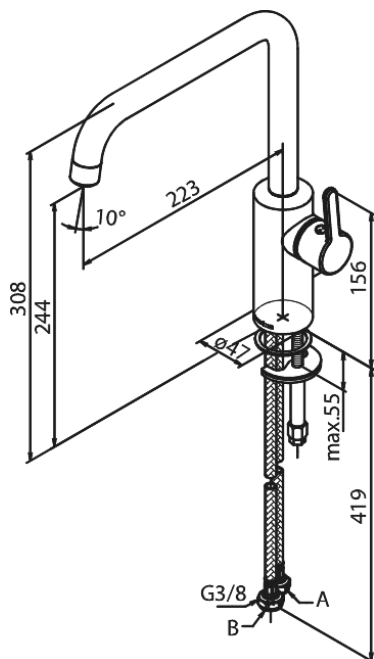

Armaturet leveres med G-formet svingtud med 120° svingbegrænsning.

Vandgennemstrømningen skal kunne reguleres i kartuschen (Eco-save vandsparefunktion).

Armaturet leveres med rubclean-perlator med vandmængdebegrænsner (maks 8 l/min). Indmad i armaturet skal være lavet i fødevarer-godkendte materialer, keramisk pakning og tilgang nedefra gennem fleksible tilslutnings-slanger med rustfri nippel.

Armaturets fremspring skal være 223 mm, og højde til tududløb skal være 244 mm.

Armaturet skal overholde støjgruppe 1, trykgruppe >300.

Der skal være 5 års udvidet dryppgaranti ved dryp ud af tuden.

- Svingtud med 120° svingbegrænsning
- Keramisk kartusche
- Kold-starts funktion
- Rub Clean til let fjernelse af kalk
- 8 l/min perlator