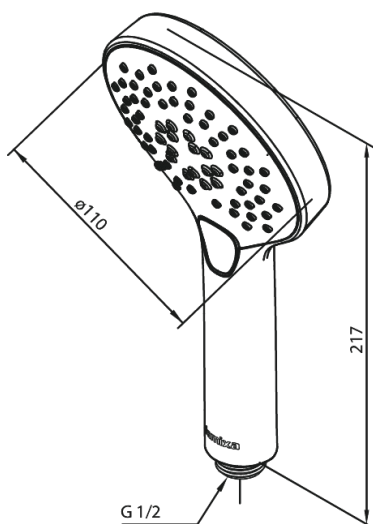

Silhouet

Håndbruser

Artikel nr.: 766860000
Overflade: Krom
Serie: Silhouet

VVS Nr.: 738432304
EAN Nr.: 5708516824169

UDBUDSBESKRIVELSE

FM Mattsson Denmark ApS
Hvidkærvej 48, 5250 Odense SV, CVR 56416218

Tlf.: 88 33 00 34 danmark@fmmattssongroup.com