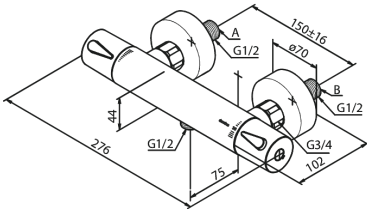

Silhouet

Termostatarmatur bruser

Artikel nr.: 744000000
Overflade: Krom
Serie: Silhouet

VVS Nr.: 722157104
EAN Nr.: 5708516824756

UDBUDSBESKRIVELSE

FM Mattsson Denmark ApS
Hvidkærvej 48, 5250 Odense SV, CVR 56416218