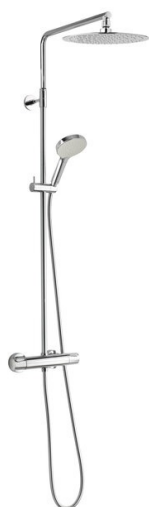

Silhouet

Brusesystem

Artikel nr.: 579540000
Overflade: Krom
Serie: Silhouet

VVS Nr.: 722158804
EAN Nr.: 5708516824183

UDBUDSBESKRIVELSE

Brusesystem - vægmonteret

Brusesystemet skal være med Ø250 mm hovedbruser samt Ø110 håndbruser med tre indstillingsmuligheder og integreret omskifter. Slange til håndbruseren skal være 1750 mm bruserslange i metal. Frensprung fra center af brusestang til center af hovedbruser skal være 400 mm. Hovedbruser skal være med kugleled, således at brusehovedet kan vippe og vinklen på strålen dermed ændres. Funktionen sikrer at man slipper for efterdryp, ved at vippe hovedbruseren.

Brusesystemet skal være med mængdebegrænser på maks 9 l/min i hovedbruser og maks 6 l/min i håndbruser.

Armaturets bredde skal være 276 mm og være med anti-skoldning og eco-klik vandsparefunktion.

Armaturet skal overholde støjgruppe 1, trykgruppe 150.