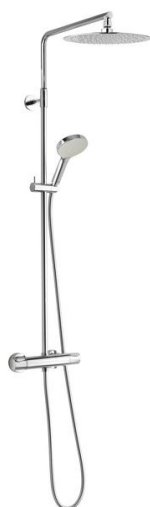

Silhouet

Brusesystem

Artikel nr.: 5795400
Overflade: Krom
Serie: Silhouet

VVS Nr.: 722158804
EAN Nr.: 5708516824183

UDBUDSBESKRIVELSE

Brusesystem - vægmonteret

Brusesystemet skal være med Ø250 mm hovedbruser samt Ø110 håndbruser med tre indstillingsmuligheder og integreret omskifter. Slange til håndbruseren skal være 1750 mm bruserslange i metal. Fremspring fra center af brusestang til center af hovedbruser skal være 400 mm. Hovedbruser skal være med kugleled, således at brusehovedet kan vippe og vinklen på strålen dermed ændres. Funktionen sikrer at man slipper for efterdryp, ved at vippe hovedbruseren.

Brusesystemet skal være med mængdebegrænser på maks 9 l/min i hovedbruser og maks 6 l/min i håndbruser.

Armaturets bredde skal være 276 mm og være med anti-skoldning og eco-klik vandsparefunktion.

Armaturet skal overholde støjgruppe 1, trykgruppe 150.