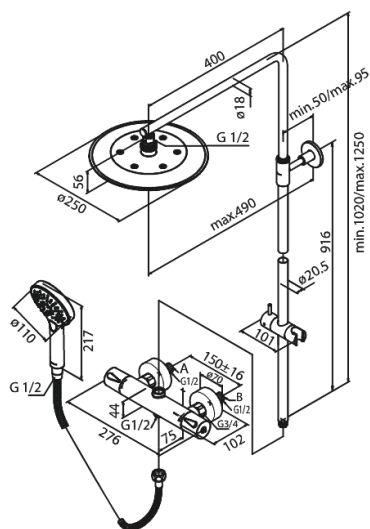

Silhouet

Brusesystem

Artikel nr.: 579540000
Overflade: Krom
Serie: Silhouet

VVS Nr.: 722158804
EAN Nr.: 5708516824183

UDBUDSBESKRIVELSE

Brusesystem - vægmonteret

Brusesystemet skal være med Ø250 mm hovedbruser samt Ø110 håndbruser med tre indstillingsmuligheder og integreret omskifter. Slange til håndbruseren skal være 1750 mm bruserslange i metal. Frensprung fra center af brusestang til center af hovedbruser skal være 400 mm. Hovedbruser skal være med kugleled, således at brusehovedet kan vippe og vinklen på strålen dermed ændres. Funktionen sikrer at man slipper for efterdryp, ved at vippe hovedbruseren.

Brusesystemet skal være med mængdebegrænser på maks 9 l/min i hovedbruser og maks 6 l/min i håndbruser.

Armaturets bredde skal være 276 mm og være med anti-skoldning og eco-klik vandsparefunktion.

Armaturet skal overholde støjgruppe 1, trykgruppe 150.