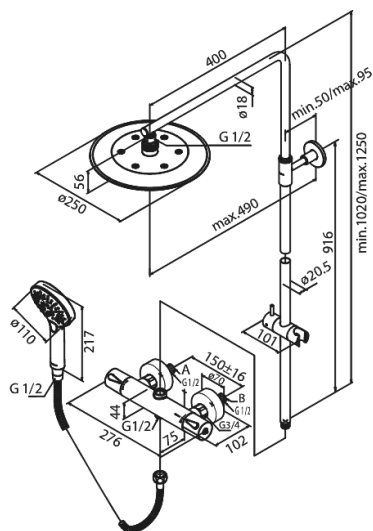

Silhouet

Brusesystem

Artikel nr.: 5795400
Overflade: Krom
Serie: Silhouet

VVS Nr.: 722158804
EAN Nr.: 5708516824183

UDBUDSBESKRIVELSE

Brusesystem - vægmonteret

Brusesystemet skal være med Ø250 mm hovedbruser samt Ø110 håndbruser med tre indstillingsmuligheder og integreret omskifter. Slange til håndbruseren skal være 1750 mm bruserslange i metal. Fremspring fra center af brusestang til center af hovedbruser skal være 400 mm. Hovedbruser skal være med kugleled, således at brusehovedet kan vippe og vinklen på strålen dermed ændres. Funktionen sikrer at man slipper for efterdryp, ved at vippe hovedbruseren.

Brusesystemet skal være med mængdebegrænser på maks 9 l/min i hovedbruser og maks 6 l/min i håndbruser.

Armaturets bredde skal være 276 mm og være med anti-skoldning og eco-klik vandsparefunktion.

Armaturet skal overholde støjgruppe 1, trykgruppe 150.