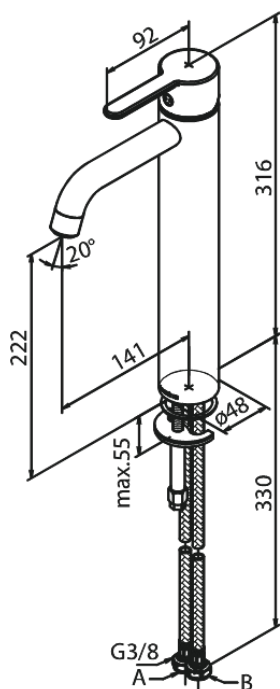

Silhouet

Håndvaskarmatur - Large

Artikel nr.: 740130000
Overflade: Krom
Serie: Silhouet

VVS Nr.: 701438704
EAN Nr.: 5708516823179

UDBUDSBESKRIVELSE

Armaturl ved håndvask - bordmonteret.
Armaturret skal være godkendt til salg i Danmark, og leveres med fladt vippe-greb og keramisk kartusche med anti-skoldningsfunktion og koldstarts-funktion, når grebet er i midterposition.

Armaturret leveres med rubclean-perlator med vandmængdebegrænsner (maks 6 l/min). Indmad i armaturet skal være lavet i fødevaregodkendte materialer, keramisk pakning og tilgang nedefra gennem fleksible tilslutnings-sluger med rustfri nippel.

Armaturrets fremspring skal være 141 mm, og højde til tududløb skal være 222 mm.

Armaturret skal overholde støjgruppe 1, trykgruppe 150.

Der skal være 5 års udvidet drypgaranti ved dryp ud af tuden.

FM Mattsson Denmark ApS
Hvidkærvej 48, 5250 Odense SV, CVR 56416218