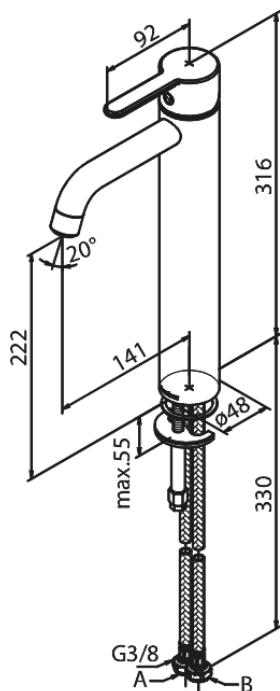

Silhouet

Håndvaskarmatur - Large

Artikel nr.: 740130000
Overflade: Krom
Serie: Silhouet

VVS Nr.: 701438704
EAN Nr.: 5708516823179

UDBUDSBESKRIVELSE

Armaturl ved håndvask - bordmonteret.
Armaturret skal være godkendt til salg i Danmark, og leveres med fladt vippe-greb og keramisk kartusche med anti-skoldningsfunktion og koldstartsfunktion, når grebet er i midterposition.

Armaturret leveres med rubclean-perlator med vandmængdebegrænser (maks 6 l/min). Indmad i armaturet skal være lavet i fødevarer-godkendte materialer, keramisk pakning og tilgang nedefra gennem fleksible tilslutnings-sluger med rustfri nippel.

Armaturrets fremspring skal være 141 mm, og højde til tududløb skal være 222 mm.

Armaturret skal overholde støjgruppe 1, trykgruppe 150.

Der skal være 5 års udvidet dryppgaranti ved dryp ud af tuden.

- Keramisk kartusche
- Kold-starts funktion
- Rub Clean til let fjernelse af kalk
- Eco-Save vandsparefunktion
- 6 l/min perlator