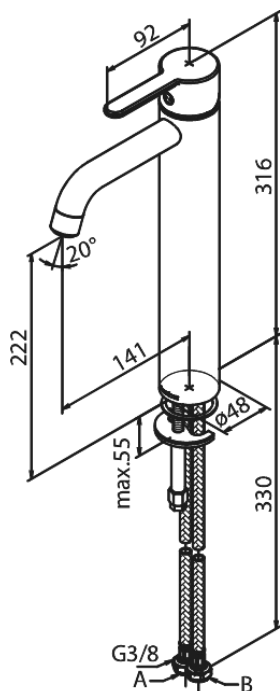

Silhouet

Håndvaskarmatur - Large

Artikel nr.: 7401300
Overflade: Krom
Serie: Silhouet

VVS Nr.: 701438704
EAN Nr.: 5708516823179

UDBUDSBESKRIVELSE

Armatur ved håndvask - bordmonteret.
Armaturet skal være godkendt til salg i Danmark, og leveres med fladt vippe-greb og keramisk kartusche med anti-skoldningsfunktion og koldstartsfunction, når grebet er i midterposition.

Vandgennemstrømningen skal kunne reguleres i kartuschen (Eco-save vandsparefunktion).

Armaturet leveres med rubclean-perlator med vandmængdebegrænsner (maks 6 l/min). Indmad i armaturet skal være lavet i fødevaregodkendte materialer, keramisk pakning og tilgang nedefra gennem fleksible tilslutningslanger med rustfri nippel.

Armaturets fremspring skal være 141 mm, og højde til tududløb skal være 222 mm.

Armaturet skal overholde støjgruppe 1, trykgruppe 150.

Der skal være 5 års udvidet dryppgaranti ved dryp ud af tuden.

- Keramisk kartusche
- Kold-starts funktion
- Rub Clean til let fjernelse af kalk
- Eco-Save vandsparefunktion
- 6 l/min perlator