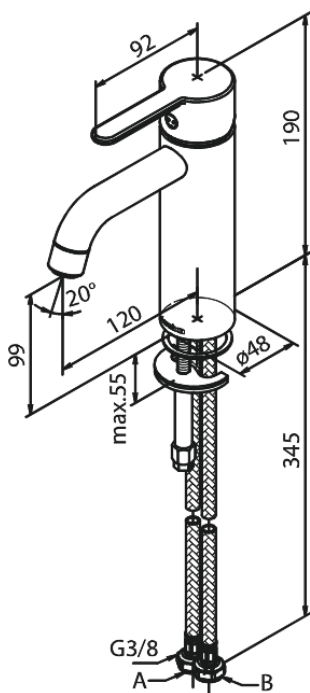

# Håndvaskarmatur - Medium

Artikel nr.: 749300000  
Overflade: Krom  
Serie: Silhouet

VVS Nr.: 701437704  
EAN Nr.: 5708516823773

## UDBUDSBESKRIVELSE

Armaturløsning til håndvask - bordmonteret. Armaturret skal være godkendt til salg i Danmark, og leveres med fladt vippe-greb og keramisk kartusche med anti-skoldningsfunktion og koldstartsfunktion, når grebet er i midterposition.

Vandgennemstrømningen skal kunne reguleres i kartuschen (Eco-save vandsparefunktion).

Armaturret leveres med rubclean-perlator med vandmængdebegrænsning (maks 6 l/min). Indmad i armaturet skal være lavet i fødevarer-godkendte materialer, keramisk pakning og tilgang nedefra gennem fleksible tilslutnings-slangor med rustfri nippel.

Armaturrets fremspring skal være 120 mm, og højde til tududløb skal være 99 mm.

Armaturret skal overholde støjgruppe 1, trykgruppe 150.

Der skal være 5 års udvidet dryppgaranti ved dryp ud af tuden.

FM Mattsson Denmark ApS  
Hvidkærvej 48, 5250 Odense SV, CVR 56416218