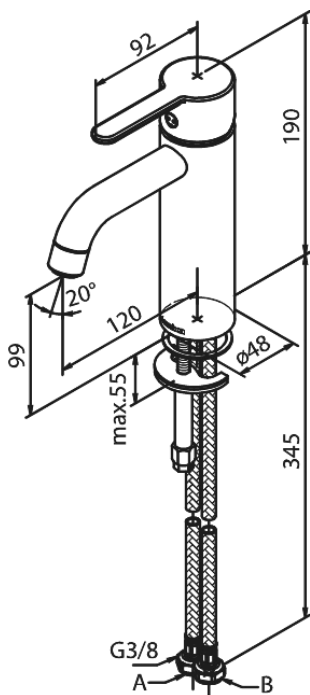

# Håndvaskarmatur - Medium

Artikel nr.: 7493000  
Overflade: Krom  
Serie: Silhouet

VVS Nr.: 701437704  
EAN Nr.: 5708516823773

## UDBUDSBESKRIVELSE

Armatur ved håndvask - bordmonteret.  
Armaturet skal være godkendt til salg i Danmark, og leveres med fladt vippe-greb og keramisk kartusche med anti-skoldningsfunktion og koldstartsfunktion, når grebet er i midterposition.

Vandgennemstrømningen skal kunne reguleres i kartuschen (Eco-save vandsparefunktion).

Armaturet leveres med rubclean-perlator med vandmængdebegrænsner (maks 6 l/min). Indmad i armaturet skal være lavet i fødevarer-godkendte materialer, keramisk pakning og tilgang nedefra gennem fleksible tilslutningslanger med rustfri nippel.

Armaturets fremspring skal være 120 mm, og højde til tududløb skal være 99 mm.

Armaturet skal overholde støjgruppe 1, trykgruppe 150.

Der skal være 5 års udvidet dryppgaranti ved dryp ud af tuden.

- Keramisk kartusche
- Kold-starts funktion
- Rub Clean til let fjernelse af kalk
- Eco-Save vandsparefunktion
- 6 l/min perlator