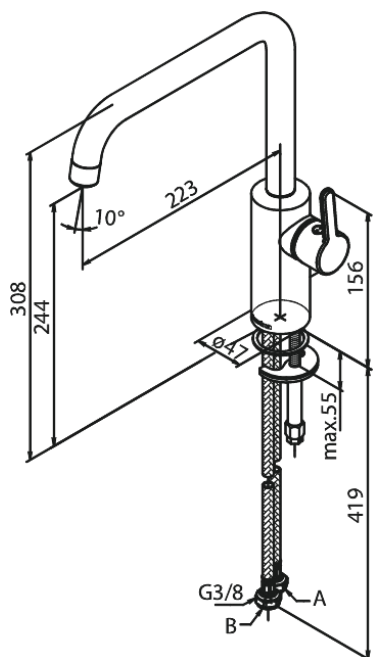

Silhouet

Køkkenarmatur

Artikel nr.: 740860000
Overflade: Krom
Serie: Silhouet

VVS Nr.: 705760704
EAN Nr.: 5708516823216

UDBUDSBESKRIVELSE

Armatur ved køkkenvask - bordmonteret.
Armaturet skal være godkendt til salg i Danmark, og leveres med fladt vippe-greb og keramisk kartusche med anti-skoldningsfunktion og koldstartsfunktion, når grebet er i lodret position.

Armaturet leveres med G-formet svingtud med 120° svingbegrænsning.

Armaturet leveres med rubclean-perlator med vandmængdebegrænsner (maks 8 l/min). Indmad i armaturet skal være lavet i fødevarer-godkendte materialer, keramisk pakning og tilgang nedefra gennem fleksible tilslutningsslanger med rustfri nippel.

Armaturets fremspring skal være 223 mm, og højde til tududløb skal være 244 mm.

Armaturet skal overholde støjgruppe 1, trykgruppe >300.

Der skal være 5 års udvidet dryppgaranti ved dryp ud af tuden.

FM Mattsson Denmark ApS
Hvidkærvej 48, 5250 Odense SV, CVR 56416218