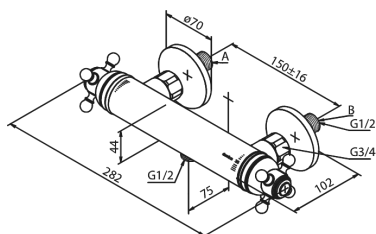

Tradition

Termostatarmatur bruser

Artikel nr.: 3740300
Overflade: Krom
Serie: Tradition

VVS Nr.: 722210604
EAN Nr.:

UDBUDSBESKRIVELSE

- Keramisk kartusche
- Standard 150mm CC
- Inkl. rosetter og excentriske forskruninger
- 1/2" tilslutning for bruser