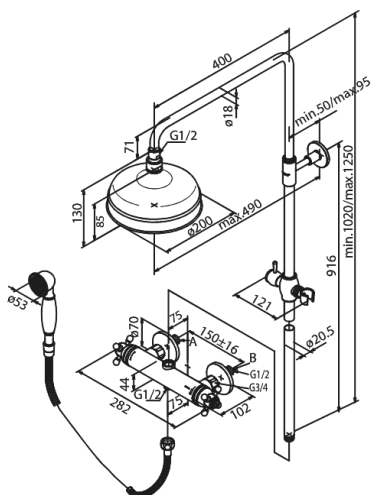

Tradition

Brusesystem

Artikel nr.: 3793000
Overflade: Krom
Serie: Tradition

VVS Nr.: 722214904
EAN Nr.:

UDBUDSBESKRIVELSE

- Vandforbrug max. 13 l/m og 12 l/m (v/ 300kpa)
- 1750 mm bruserslange i metal
- Integreret omskifter
- Standard 150mm CC
- Inkl. rosetter og excentriske forskruninger
- Inkl. 200 mm hovedbruser, håndbruser og slange