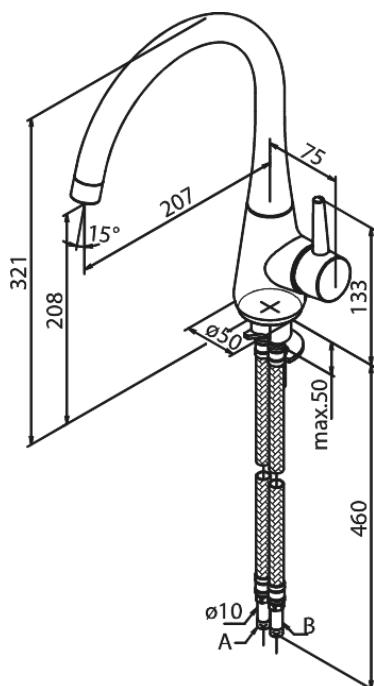

# Køkkenarmatur

Artikel nr.: 9007700  
Overflade: Krom  
Serie: Bell

VVS Nr.: 705737804  
EAN Nr.: 5708516821779

reddot award  
winner

## UDBUDSBESKRIVELSE

Armaturl ved køkkenvask - bordmonteret.

Armaturl skal være godkendt til salg i Danmark, og leveres med fladt vippe-greb, forkromet overflade og keramisk kartusche med anti-skoldningsfunktion og koldstartsfunktion, når grebet er i lodret position. Armaturl skal være med X-change-base, således at det er muligt at skifte armaturl over bordet, uden at lukke for vandet. Armaturl leveres som etgrebsarmaturl med C-formet svingtud med 120° svingbegrænsning. Vandgennemstrømningen skal kunne reguleres i kartuschen (Eco-save vandsparefunktion). Armaturl leveres med rubclean-perlator med vandmængdebegrænsner (maks 8 l/min). Indmad i armaturl skal være lavet i fødevaregodkendte materialer. Keramisk pakning og tilgang nedefra gennem fleksible tilslutningsslanger med rustfri nippel. Armaturlens fremspring skal være 207 mm, og højde til tududløb skal være 208 mm.