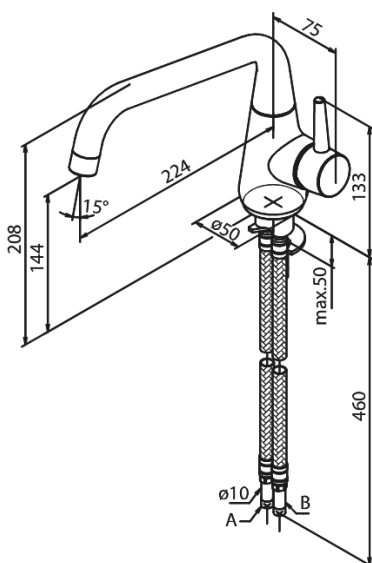

Bell

Et-grebs køkkenarmatur med lav tud

Artikel nr.: 9004700
Overflade: Krom
Serie: Bell

VVS Nr.: 705736804
EAN Nr.: 5708516821755

UDBUDSBESKRIVELSE

Armaturl ved køkkenvask - bordmonteret.

Armaturl skal være godkendt til salg i Danmark, og leveres med fladt vippe-greb, forkromet overflade og keramisk kartusche med anti-skoldningsfunktion og koldstartsfunktion, når grebet er i lodret position. Armaturl skal være med X-change-base, således at det er muligt at skifte armaturl over bordet, uden at lukke for vandet. Armaturl leveres som etgrebsarmaturl med G-formet svingtud med 120° svingbegrænsning. Vandgennemstrømningen skal kunne reguleres i kartuschen (Eco-save vandsparefunktion). Armaturl leveres med rubclean-perlator med vandmængdebegrænsere (maks 8 l/min). Indmad i armaturl skal være lavet i fødevaregodkendte materialer. Keramisk pakning og tilgang nedefra gennem fleksible tilslutningsslanger med rustfri nippel. Armaturlens fremspring skal være 224 mm, og højde til tududløb skal være 144 mm.

Armaturl skal overholde støjgruppe 1, trykgruppe 300.

Der skal være 5 års udvidet dryppgaranti ved dryp ud af tuden.

- Skal være godkendt til drikkevand
- 2 års garanti på produkter med funktionsfejl.
- 5 års udvidet dryppgaranti på armaturer, der drypper ud af tuden.
- 1-grebs armatur
- Svingtud med 120° svingbegrænsning
- Keramisk kartusche
- Kold-starts funktion
- Rub Clean til let fjernelse af kalk
- Anti-skoldning funktion
- Vandforbrug max. 8 l/m (v/ 300kpa)
- Eco-Save vandsparefunktion
- 224 mm fremspring