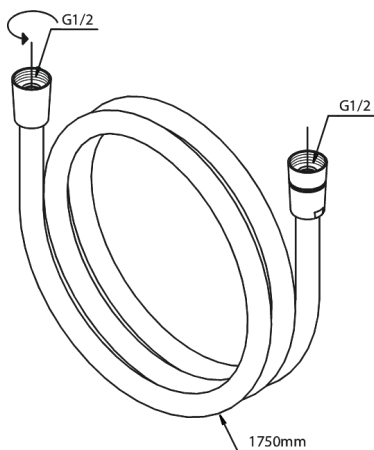

Tilbehør Brus

Sølv Bruseslange 1750 mm

Artikel nr.: 766830000
Overflade: Krom/Sølvslange
Serie: Tilbehør Brus

VVS Nr.: 738166211
EAN Nr.: 5708516821939

UDBUDSBESKRIVELSE

FM Mattsson Denmark ApS
Hvidkærvej 48, 5250 Odense SV, CVR 56416218