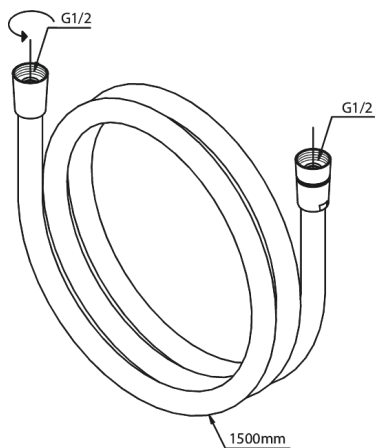

FM Mattsson Denmark ApS
Hvidkærvej 48, 5250 Odense SV, CVR 56416218

Tlf.: 88 33 00 34 danmark@fmmattssongroup.com

Mere information på damixa.dk

damixa