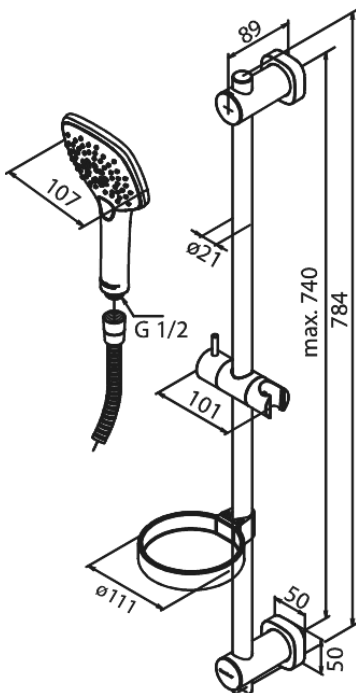

Pine

Flex Brusesæt

Artikel nr.: 7666800
Overflade: Krom
Serie: Pine

VVS Nr.: 737634304
EAN Nr.: 5708516821458

UDBUDSBESKRIVELSE

Bruser udføres med håndbruser. Slangen skal være 1500 mm, og brusehovedet skal begrænse vandmængden til maks 6 l/min. Brusehovedets bredde 107 mm og være med Rub-Clean til lettere fjernelse af kalk. Brusehovedet skal have tre forskellige indstillingsmuligheder.

Brusesættet leveres som flex sæt med to fleksible monteringspunkter, således at det er muligt at tilrette i forhold til væggen opbygning.

Brusesættet leveres med glider og sæbeskål.

- Vandforbrug max.6 l/m (v/ 300kpa)
- 1500 mm bruserslange i plast
- Inkl. glider og sæbeskål