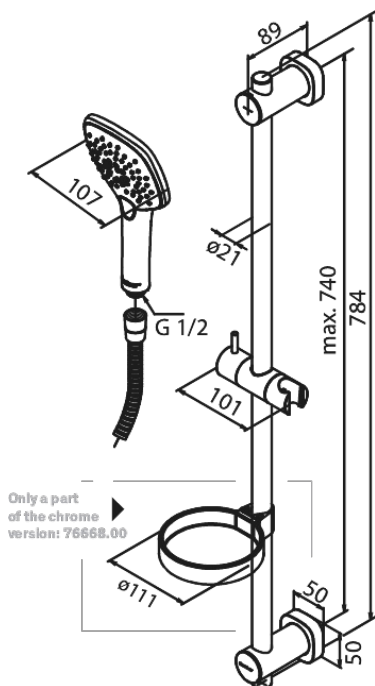

Pine

Flex Brusesæt

Artikel nr.: 7666800
Overflade: Krom
Serie: Pine

VVS Nr.: 737634304
EAN Nr.: 5708516821458

UDBUDSBESKRIVELSE

Bruser udføres med håndbruser. Slangen skal være 1500 mm, og brusehovedet skal begrænse vandmængden til maks 6 l/min. Brusehovedets bredde 107 mm og være med Rub-Clean til lettere fjernelse af kalk. Brusehovedet skal have tre forskellige indstillingsmuligheder.

Brusesættet leveres som flex sæt med to fleksible monteringspunkter, således at det er muligt at tilrette i forhold til væggens opbygning.

Brusesættet leveres med glider og sæbeskål.

- Vandforbrug max.6 l/m (v/ 300kpa)
- 1500 mm bruserslange i plast
- Inkl. glider og sæbeskål