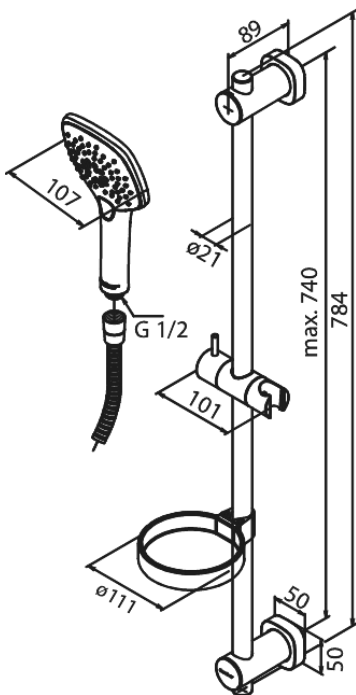

Pine

Flex Brusesæt

Artikel nr.: 7666800
Overflade: Krom
Serie: Pine

VVS Nr.: 737634304
EAN Nr.: 5708516821458

UDBUDSBESKRIVELSE

Bruser udføres med håndbruser. Slangen skal være 1500 mm, og brusehovedet skal begrænse vandmængden til maks 6 l/min. Brusehovedets bredde 107 mm og være med Rub-Clean til lettere fjernelse af kalk. Brusehovedet skal have tre forskellige indstillingsmuligheder.

Brusesættet leveres som flex sæt med to fleksible monteringspunkter, således at det er muligt at tilrette i forhold til væggens opbygning.

Brusesættet leveres med glider og sæbeskål.

- Vandforbrug max.6 l/m (v/ 300kpa)
- 1500 mm bruserslange i plast
- Inkl. glider og sæbeskål