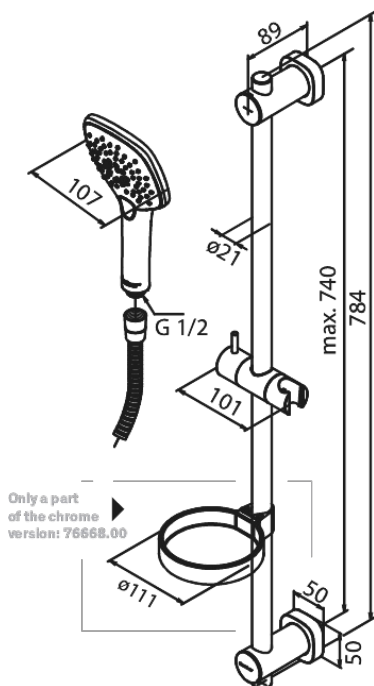

Pine

Flex Brusesæt

Artikel nr.: 766680000
Overflade: Krom
Serie: Pine

VVS Nr.: 737634304
EAN Nr.: 5708516821458

UDBUDSBESKRIVELSE

Bruser udføres med håndbruser. Slangen skal være 1500 mm, og brusehovedet skal begrænse vandmængden til maks 6 l/min. Brusehovedets bredde 107 mm og være med Rub-Clean til lettere fjernelse af kalk. Brusehovedet skal have tre forskellige indstillingsmuligheder.

Brusesættet leveres som flex sæt med to fleksible monteringspunkter, således at det er muligt at tilrette i forhold til væggens opbygning.

Brusesættet leveres med glider og sæbeskål.

FM Mattsson Denmark ApS
Hvidkærvej 48, 5250 Odense SV, CVR 56416218