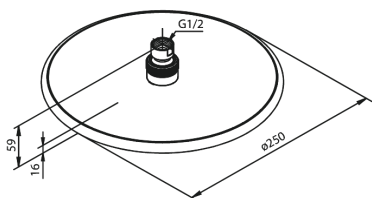

Silhouet

hovedbruser

Artikel nr.: 766630000
Overflade: Krom
Serie: Silhouet

VVS Nr.: 736354004
EAN Nr.: 5708516821816

UDBUDSBESKRIVELSE

FM Mattsson Denmark ApS
Hvidkærvej 48, 5250 Odense SV, CVR 56416218

Tlf.: 88 33 00 34 danmark@fmmattssongroup.com