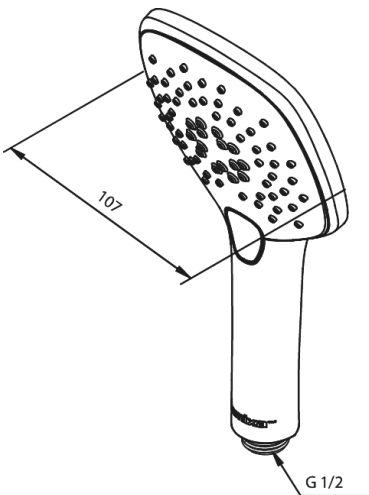

# 4 håndbruser

Artikel nr.: 766657400  
Overflade: Krom/Sort  
Serie: Slate

VVS Nr.: 738426314  
EAN Nr.:

## UDBUDSBESKRIVELSE

- Rub Clean til let fjernelse af kalk
- Vandforbrug max.9 l/m (v/ 300kpa)
- Eco-Save vandsparefunktion
- 3 indstillingsmuligheder

FM Mattsson Denmark ApS  
Hvidkærvej 48, 5250 Odense SV, CVR 56416218