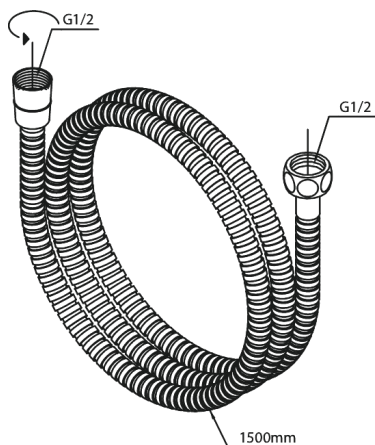

FM Mattsson Denmark ApS
Hvidkærvej 48, 5250 Odense SV, CVR 56416218

Tlf.: 88 33 00 34 danmark@fmmattssongroup.com

Mere information på damixa.dk

damixa