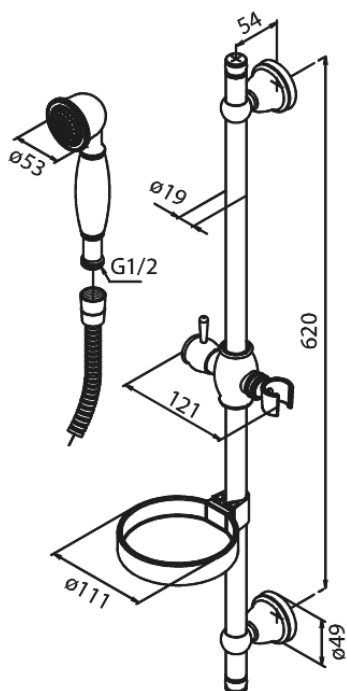

# Brusesæt

Artikel nr.: 7651100  
Overflade: Krom  
Serie: Tradition

VVS Nr.: 737638504  
EAN Nr.: 5708516710684

## UDBUDSBESKRIVELSE

- Vandforbrug max. 12 l/m (v/ 300kpa)
- Inkl. glider og sæbeskål
- 1500 mm bruserslange i metal

FM Mattsson Mora Group Danmark  
Østbirkvej 2, DK-5240 Odense NØ

Tlf.: 88 33 00 34 danmark@fmm-mora.com