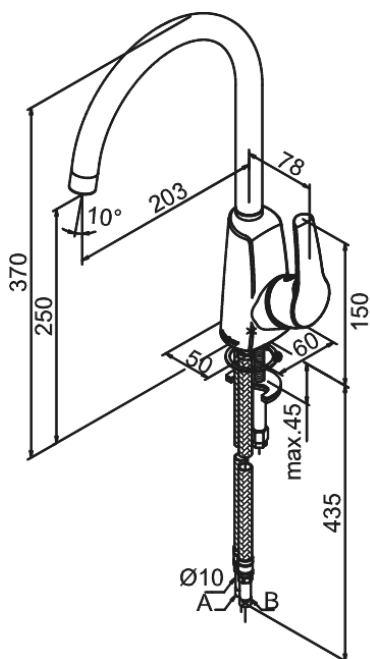

Rowan

Køkkenarmatur

Artikel nr.: 6707000
Overflade: Krom
Serie: Rowan

VVS Nr.: 705734604
EAN Nr.: 5708516802211

UDBUDSBESKRIVELSE

Armatur ved køkkenvask - bordmonteret. Armaturet skal være godkendt til salg i Danmark, og leveres med vippe-greb i højre side og keramisk kartusche med anti-skoldningsfunktion og koldstartsfunction, når grebet er i lodret position. Armaturet leveres med C-formet svingtud med 120° svingbegrænsning. Vandgennemstrømningen skal kunne reguleres i kartuschen (Ecosave vandsparefunktion). Armaturet leveres med rubclean-perlator for nemmere fjernelse af kalk. Indmad i armaturet skal være lavet i fødevarer-godkendte materialer, keramisk pakning og tilgang nedefra gennem fleksible tilslutnings-slange med rustfri nippel. Armaturets fremspring skal være 203 mm, og højde til tududløb skal være 250 mm. Armaturet skal overholde støjgruppe 1, trykgruppe >300. Der skal være 5 års udvidet drypgaranti ved dryp ud af tuden.

- Skal være godkendt til drikkevand
- 2 års garanti på produkter med funktionsfejl.
- 5 års udvidet drypgaranti på armaturer, der drypper ud af tuden.
- 1-grebs armatur
- Svingtud med 120° svingbegrænsning
- Keramisk kartusche
- Kold-starts funktion
- Rub Clean til let fjernelse af kalk
- Anti-skoldning funktion
- Vandforbrug max. 11 l/m (v/ 300kPa)
- Eco-Save vandsparefunktion
- Støjgruppe 1
- Trykgruppe >300 kPa
- 203 mm fremspring