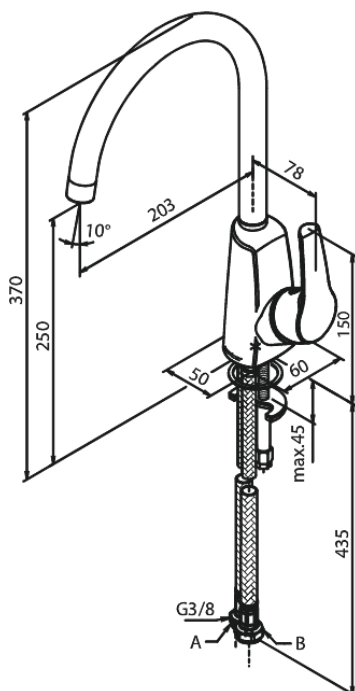

Rowan

Køkkenarmatur

Artikel nr.: 670700000
Overflade: Krom
Serie: Rowan

VVS Nr.: 705734604
EAN Nr.: 5708516802211

UDBUDSBESKRIVELSE

Armatur ved køkkenvask - bordmonteret. Armaturet skal være godkendt til salg i Danmark, og leveres med vippe-grebet i højre side og keramisk kartusche med anti-skoldningsfunktion og koldstartsfunction, når grebet er i lodret position. Armaturet leveres med C-formet svingtud med 120° svingbegrænsning. Vandgennemstrømningen skal kunne reguleres i kartuschen (Ecosave vandsparefunktion). Armaturet leveres med rubclean-perlator for nemmere fjernelse af kalk. Indmad i armaturet skal være lavet i fødevarer-godkendte materialer, keramisk pakning og tilgang nedefra gennem fleksible tilslutnings-slanger med rustfri nippel. Armaturets fremspring skal være 203 mm, og højde til tududløb skal være 250 mm. Armaturet skal overholde støjgruppe 1, trykgruppe >300. Der skal være 5 års udvidet drypgaranti ved dryp ud af tuden.

- Skal være godkendt til drikkevand
- 2 års garanti på produkter med funktionsfejl.
- 5 års udvidet drypgaranti på armaturer, der drypper ud af tuden.
- 1-grebs armatur
- Svingtud med 120° svingbegrænsning
- Keramisk kartusche
- Kold-starts funktion
- Rub Clean til let fjernelse af kalk
- Anti-skoldning funktion
- Vandforbrug max. 11 l/m (v/ 300kPa)
- Eco-Save vandsparefunktion
- Støjgruppe 1
- Trykgruppe >300 kPa
- 203 mm fremspring