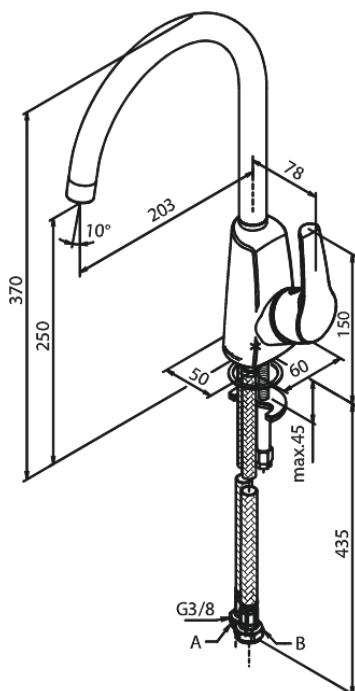

Rowan

Køkkenarmatur

Artikel nr.: 670700000
Overflade: Krom
Serie: Rowan

VVS Nr.: 705734604
EAN Nr.: 5708516802211

UDBUDSBESKRIVELSE

Armatur ved køkkenvask - bordmonteret. Armaturet skal være godkendt til salg i Danmark, og leveres med vippe-greb i højre side og keramisk kartusche med anti-skoldningsfunktion og koldstartsfunktion, når grebet er i lodret position. Armaturet leveres med C-formet svingtud med 120° svingbegrænsning. Vandgennemstrømningen skal kunne reguleres i kartuschen (Ecosave vandsparefunktion). Armaturet leveres med rubclean-perlator for nemmere fjernelse af kalk. Indmad i armaturet skal være lavet i fødevarer-godkendte materialer, keramisk pakning og tilgang nedefra gennem fleksible tilslutnings-slanger med rustfri nippel. Armaturets fremspring skal være 203 mm, og højde til tududløb skal være 250 mm. Armaturet skal overholde støjgruppe 1, trykgruppe >300. Der skal være 5 års udvidet drypgaranti ved dryp ud af tuden.