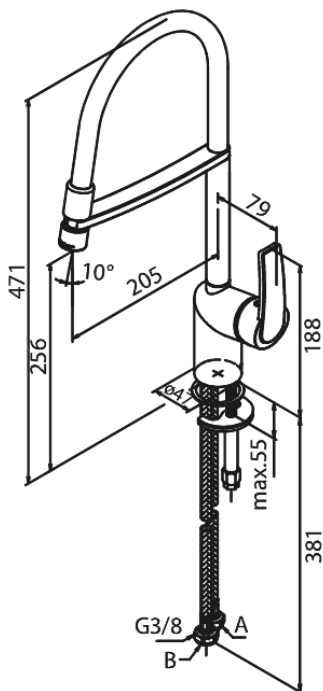

Slate

Pro Køkkenarmatur

Artikel nr.: 651297400
Overflade: Krom/Sort
Serie: Slate

VVS Nr.: 705961514
EAN Nr.: 5708516829522

UDBUDSBESKRIVELSE

FM Mattsson Denmark ApS
Hvidkærvej 48, 5250 Odense SV, CVR 56416218