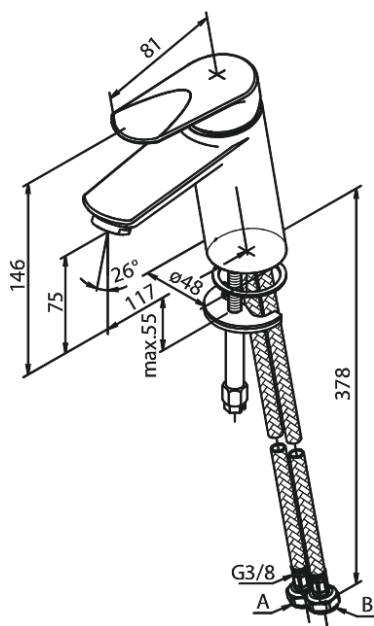

FM Mattsson Denmark ApS
Hvidkærvej 48, 5250 Odense SV, CVR 56416218

Tlf.: 88 33 00 34 danmark@fmmattssongroup.com

Mere information på damixa.dk

damixa