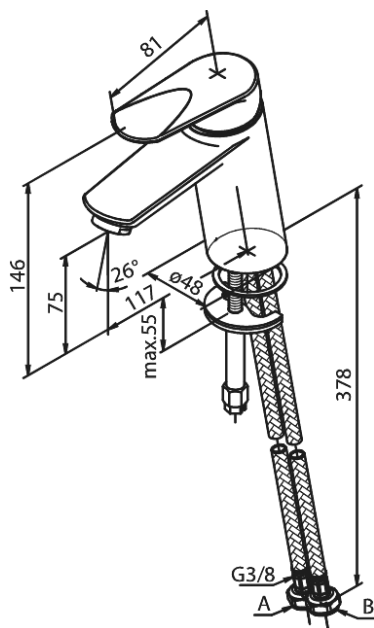

# Håndvaskarmatur

Artikel nr.: 6002100  
Overflade: Krom  
Serie: Clover Green

VVS Nr.: 701431704  
EAN Nr.: 5708516739111

reddot award  
winner

## UDBUDSBESKRIVELSE

Armaturl ved håndvask - bordmonteret.

Armaturret skal være godkendt til salg i Danmark, og leveres med fladt vippe-greb, forkromet overflade og keramisk kartusche med anti-skoldningsfunktion og koldstartsfunktion, når grebet er i midterposition. Vandgennemstrømningen skal kunne reguleres i kartuschen (Eco-save vandsparefunktion). Armaturret skal være med X-change-base, således at det er muligt at skifte armaturret over bordet, uden at lukke for vandet.