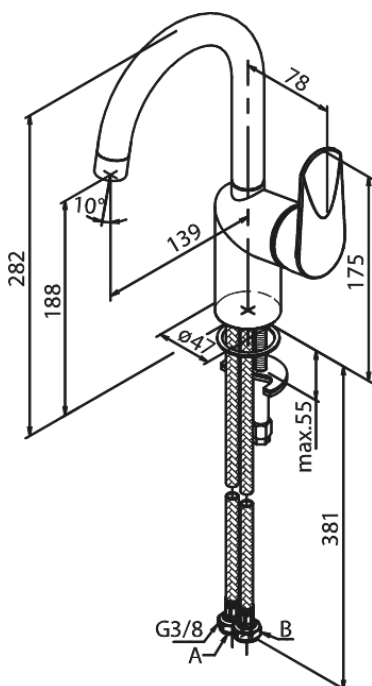

# Håndvaskarmatur

Artikel nr.: 606200000  
Overflade: Krom  
Serie: Clover Green

VVS Nr.: 701428704  
EAN Nr.: 5708516829676

## UDBUDSBESKRIVELSE

Armatur ved håndvask med høj tud - bordmonteret. Armaturet skal være godkendt til salg i Danmark, og leveres med fladt vippe-greb, forkromet overflade og keramisk kartusche med anti-skoldningsfunktion og koldstartsfunktion, når grebet er i lodret position. Vandgennemstrømningen skal kunne reguleres i kartuschen (Eco-save vandsparefunktion). Armaturet skal være med X-change-base, således at det er muligt at skifte armaturet over bordet, uden at lukke for vandet.

Armaturets leveres med rubclean-perlator med vandmængdebegrænsner (maks 6 l/min). Indmad i armaturet skal være lavet i fødevarer godkendte materialer. Keramisk pakning og tilgang nedefra gennem fleksible tilslutningslanger med rustfri nippel.