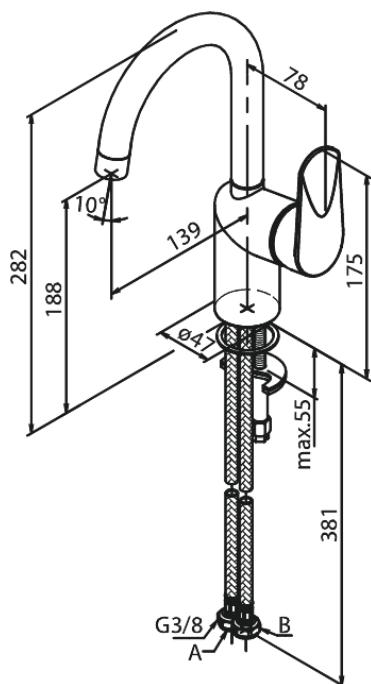

Clover Green

Håndvaskarmatur

Artikel nr.: 606200000
Overflade: Krom
Serie: Clover Green

VVS Nr.: 701428704
EAN Nr.: 5708516829676

UDBUDSBESKRIVELSE

Armatur ved håndvask med høj tud - bordmonteret. Armaturet skal være godkendt til salg i Danmark, og leveres med fladt vippe-greb, forkromet overflade og keramisk kartusche med anti-skoldningsfunktion og koldstartsfunktion, når grebet er i lodret position. Vandgennemstrømningen skal kunne reguleres i kartuschen (Eco-save vandsparefunktion). Armaturet skal være med X-change-base, således at det er muligt at skifte armaturet over bordet, uden at lukke for vandet.

Armaturets leveres med rubclean-perlator med vandmængdebegrænser (maks 6 l/min). Indmad i armaturet skal være lavet i fødevarer-godkendte materialer. Keramisk pakning og tilgang nedefra gennem fleksible tilslutningslanger med rustfri nippel.

Armaturets fremspring skal være 139 mm, og højde til tududløb skal være 188 mm.

Armaturet skal overholde støjgruppe 1, trykgruppe 300.

Der skal være 5 års udvidet dryppgaranti ved dryp ud af tuden.

FM Mattsson Denmark ApS
Hvidkærvej 48, 5250 Odense SV, CVR 56416218