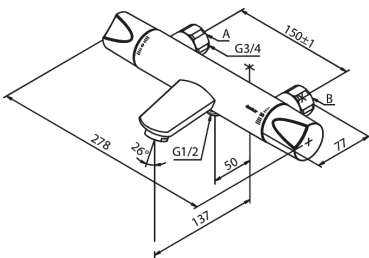

Clover Green

Termostatarmatur kar/bruser

Artikel nr.: 6055000
Overflade: Krom
Serie: Clover Green

VVS Nr.: 722184604
EAN Nr.: 5708516723158

UDBUDSBESKRIVELSE

Armaturet skal være med termostatelement udført i krom, standard 150 cc og antiskoldningsfunktion samt Eco-klik vandsparefunktion. Der skal være 1/2" tilslutning for bruser. Afstand fra tilgange til tududløb skal være 137 mm. Armaturets bredde skal være 278 mm. Armaturet skal overholde støjgruppe 1, trykgruppe 150.

- Keramisk kartusche
- Anti-skoldning funktion
- Vandforbrug max. 20/12 l/m (v/ 300kpa)
- Støjgruppe 2
- Trykgruppe 300 kPa
- 137 mm fremspring
- Standard 150mm CC
- Eco-Klik vandsparefunktion
- 1/2" tilslutning for bruser