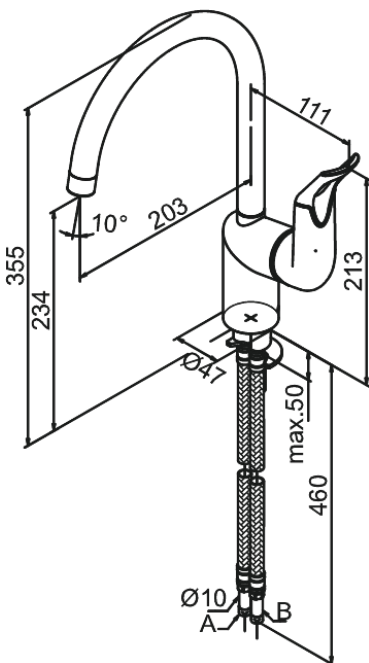

Clover Easy

Køkkenarmatur med care-greb

Artikel nr.: 600787400
Overflade: Krom/Sort
Serie: Clover Easy

VVS Nr.: 705947604
EAN Nr.: 5708516740025

UDBUDSBESKRIVELSE

FM Mattsson Denmark ApS
Hvidkærvej 48, 5250 Odense SV, CVR 56416218