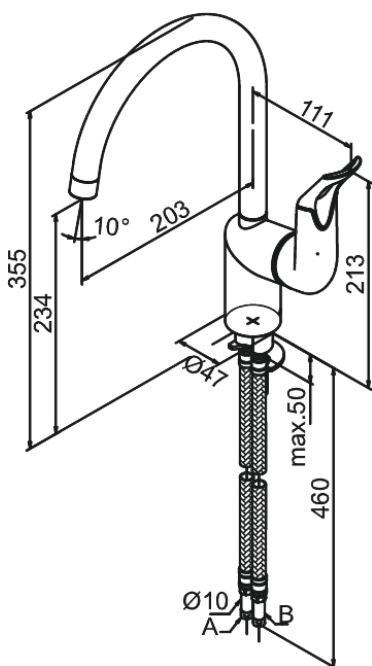

Clover Easy

Køkkenarmatur med care-greb

Artikel nr.: 600787400
Overflade: Krom/Sort
Serie: Clover Easy

VVS Nr.: 705947604
EAN Nr.: 5708516740025

UDBUDSBESKRIVELSE

FM Mattsson Denmark ApS
Hvidkærvej 48, 5250 Odense SV, CVR 56416218