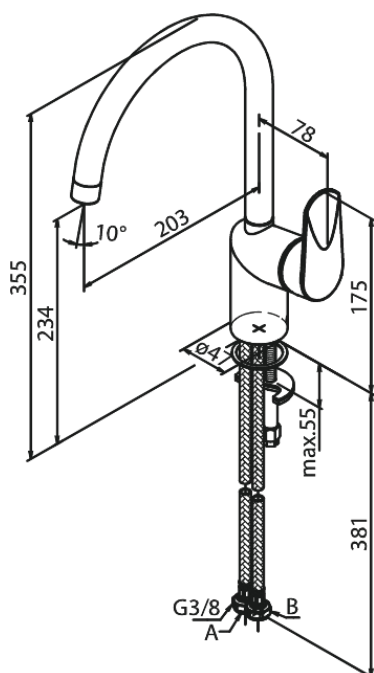

Clover Green

Køkkenarmatur

Artikel nr.: 600700000
Overflade: Krom
Serie: Clover Green

VVS Nr.: 705958704
EAN Nr.: 5708516829652

UDBUDSBESKRIVELSE

Armaturler ved køkkenvask - bordmonteret.

Armaturler skal være godkendt til salg i Danmark, og leveres som et-grebsarmatur med høj C-tud og fladt vippe-greb, forkromet overflade og keramisk kartusche med anti-skoldningsfunktion og koldstartsfunction, når grebet er i lodret position. Armaturler leveres med høj svingtud med 120° svingbegrænsning.

Vandgennemstrømningen skal kunne reguleres i kartuschen (Ecosave vandsparefunktion).

Armaturler leveres med rubclean-perlator med vandmængdebegrænsning (maks 8 l/min). Indmad i armaturer skal være lavet i fødevarer-godkendte materialer. Keramisk pakning og tilgang nedefra gennem fleksible tilslutnings-slanges med rustfri nippel.

Armaturlerets fremspring skal være 203 mm, og højde til tududløb skal være 234 mm.

Armaturler skal overholde støjgruppe 1, trykgruppe 300.

Der skal være 5 års udvidet dryppgaranti ved dryp ud af tuden.

FM Mattsson Denmark ApS
Hvidkærvej 48, 5250 Odense SV, CVR 56416218