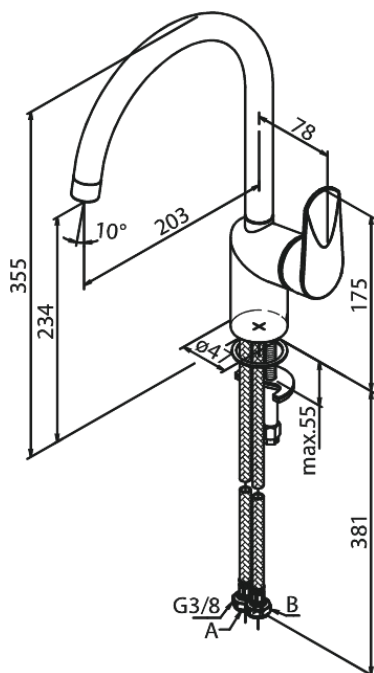

Clover Green

Køkkenarmatur

Artikel nr.: 600700000
Overflade: Krom
Serie: Clover Green

VVS Nr.: 705958704
EAN Nr.: 5708516829652

UDBUDSBESKRIVELSE

Armaturler ved køkkenvask - bordmonteret.

Armaturler skal være godkendt til salg i Danmark, og leveres som et-grebsarmatur med høj C-tud og fladt vippe-greb, forkromet overflade og keramisk kartusche med anti-skoldningsfunktion og koldstartsfunktion, når grebet er i lodret position. Armaturler leveres med høj svingtud med 120° svingbegrænsning.

Vandgennemstrømningen skal kunne reguleres i kartuschen (Ecosave vandsparefunktion).

Armaturler leveres med rubclean-perlator med vandmængdebegrænsning (maks 8 l/min). Indmad i armaturler skal være lavet i fødevarer-godkendte materialer. Keramisk pakning og tilgang nedefra gennem fleksible tilslutnings-slangler med rustfri nippel.

Armaturlers fremspring skal være 203 mm, og højde til tududløb skal være 234 mm.

Armaturler skal overholde støjgruppe 1, trykgruppe 300.

Der skal være 5 års udvidet dryppgaranti ved dryp ud af tuden.

FM Mattsson Denmark ApS
Hvidkærvej 48, 5250 Odense SV, CVR 56416218