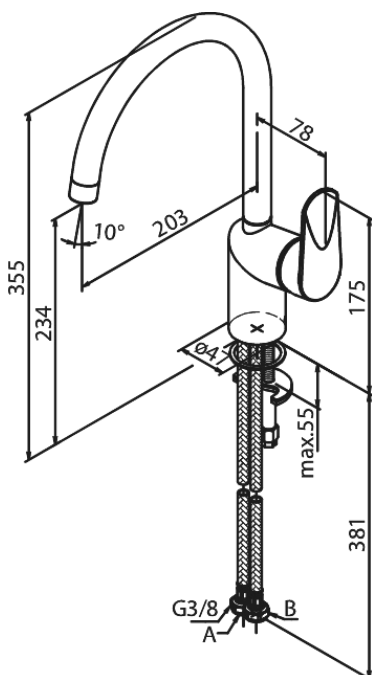

## UDBUDSBESKRIVELSE

Armatur ved køkkenvask - bordmonteret.

Armaturet skal være godkendt til salg i Danmark, og leveres som et-grebsarmatur med høj C-tud og fladt vippe-greb, forkromet overflade og keramisk kartusche med anti-skoldningsfunktion og koldstartsfunktion, når grebet er i lodret position. Armaturet leveres med høj svingtud med 120° svingbegrænsning.