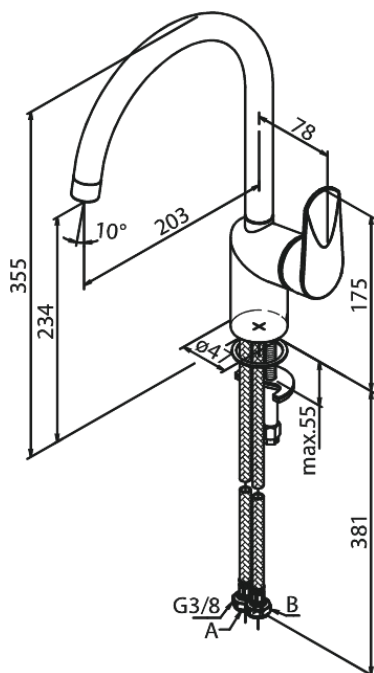

Clover Green

Køkkenarmatur

Artikel nr.: 600700000
Overflade: Krom
Serie: Clover Green

VVS Nr.: 705958704
EAN Nr.: 5708516829652

UDBUDSBESKRIVELSE

Armaturler ved køkkenvask - bordmonteret.

Armaturler skal være godkendt til salg i Danmark, og leveres som et-grebsarmatur med høj C-tud og fladt vippe-greb, forkromet overflade og keramisk kartusche med anti-skoldningsfunktion og koldstartsfunction, når grebet er i lodret position. Armaturler leveres med høj svingtud med 120° svingbegrænsning.

Vandgennemstrømningen skal kunne reguleres i kartuschen (Ecosave vandsparefunktion).

Armaturler leveres med rubclean-perlator med vandmængdebegrænsning (maks 8 l/min). Indmad i armaturler skal være lavet i fødevarer-godkendte materialer. Keramisk pakning og tilgang nedefra gennem fleksible tilslutnings-sluger med rustfri nippel.

Armaturlers fremspring skal være 203 mm, og højde til tududløb skal være 234 mm.

Armaturler skal overholde støjgruppe 1, trykgruppe 300.

Der skal være 5 års udvidet dryppgaranti ved dryp ud af tuden.

FM Mattsson Denmark ApS
Hvidkærvej 48, 5250 Odense SV, CVR 56416218