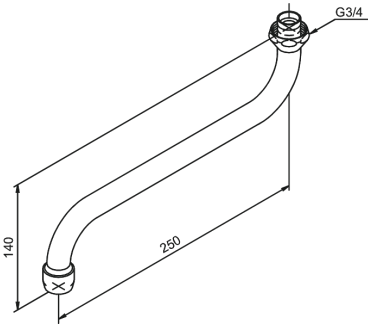

Badeværelsestilbehør

Svingtud 250 mm

Artikel nr.: 300940000
Overflade: Krom
Serie: Badeværelsestilbehør

VVS Nr.: 728000625
EAN Nr.: 5708516156420

UDBUDSBESKRIVELSE

FM Mattsson Denmark ApS
Hvidkærvej 48, 5250 Odense SV, CVR 56416218