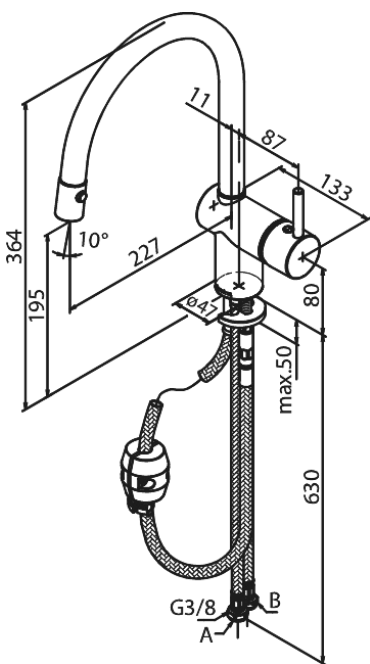

Osier

Køkkenarmatur med udtrækbar bruser

Artikel nr.: 1812000
Overflade: Krom
Serie: Osier

VVS Nr.: 705959604
EAN Nr.: 5708516733676

UDBUDSBESKRIVELSE

armatur ved køkkenvask - bordmonteret.

Armaturet skal være godkendt til salg i Danmark, og leveres som et-grebsarmatur med høj C-tud og rundt vippe-greb samt keramisk kartusche med anti-skoldningsfunktion og koldstartsfunction, når grebet er i lodret position. Armaturet leveres med 120° svingbegrænsning. Vandgennemstrømningen skal kunne reguleres i kartuschen (Ecosave vandsparefunktion). Armaturet skal være med X-change-base, således at det er muligt at skifte armaturet over bordet, uden at lukke for vandet.

Armaturet leveres med udtræksbart udløbshoved med omskifter samt rubclean-perlator. Indmad i armaturet skal være lavet i fødevaregodkendte materialer. Keramisk pakning og tilgang nedefra gennem fleksible tilslutningsslanger med rustfri nippel. Armaturets fremspring skal være 227 mm, og højde til tududløb skal være 195 mm.