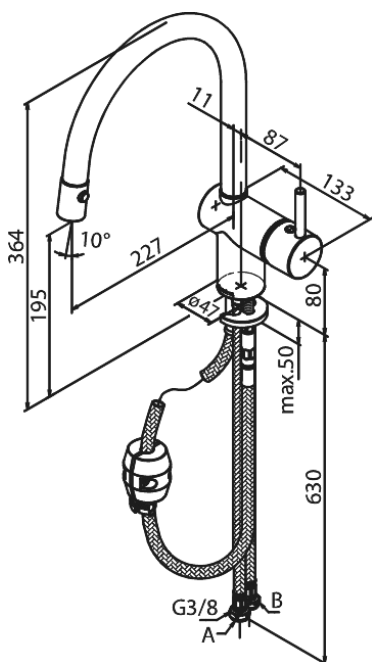

- Skal være godkendt til drikkevand
- 2 års garanti på produkter med funktionsfejl.
- 5 års udvidet dryppgaranti på armaturer, der drypper ud af tuden.
- 1-grebs armatur
- Svingtud med 120° svingbegrænsning
- Keramisk kartusche
- Kold-starts funktion
- Rub Clean til let fjernelse af kalk
- Anti-skoldning funktion
- Vandforbrug max. 11 l/m (v/ 300kpa)
- Eco-Save vandsparefunktion
- Støjgruppe 1
- Trykgruppe 300 kPa
- 227 mm fremspring
- Udtrækbar bruser med omskifter

FM Mattsson Mora Group Danmark
Østbirkvej 2, DK-5240 Odense NØ

Tlf.: 88 33 00 34 danmark@fmm-mora.com

Mere information på DK-56416218

damixa