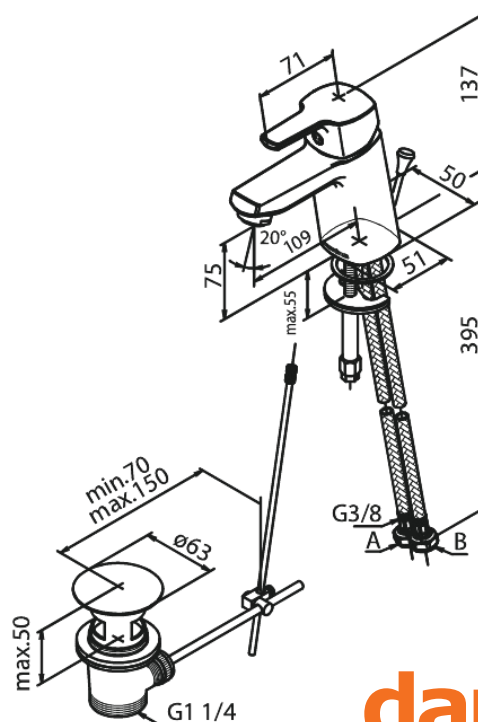

Unikke egenskaber

FM Mattsson Denmark ApS
Hvidkærvej 48, 5250 Odense SV, CVR 56416218

Tlf.: 88 33 00 34 danmark@fmmattssongroup.com

Mere information på damixa.dk

damixa