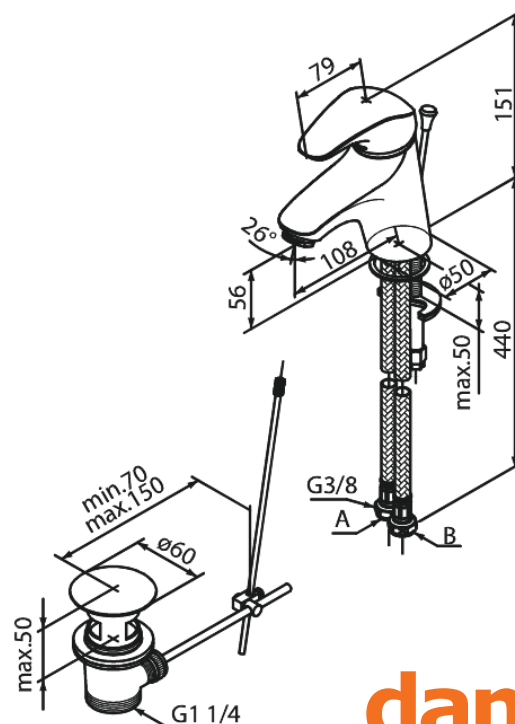

Unikke egenskaber

FM Mattsson Denmark ApS
Hvidkærvej 48, 5250 Odense SV, CVR 56416218

Tlf.: 88 33 00 34 danmark@fmmattssongroup.com

Mere information på damixa.dk

damixa