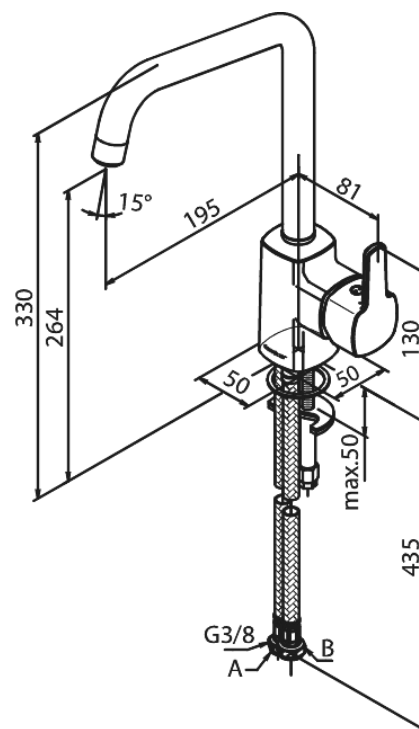

FM Mattsson Mora Group Danmark
Østbirkvej 2, DK-5240 Odense NØ

Tlf.: 88 33 00 34 danmark@fmm-mora.com

Mere information på DK-56416218

damixa