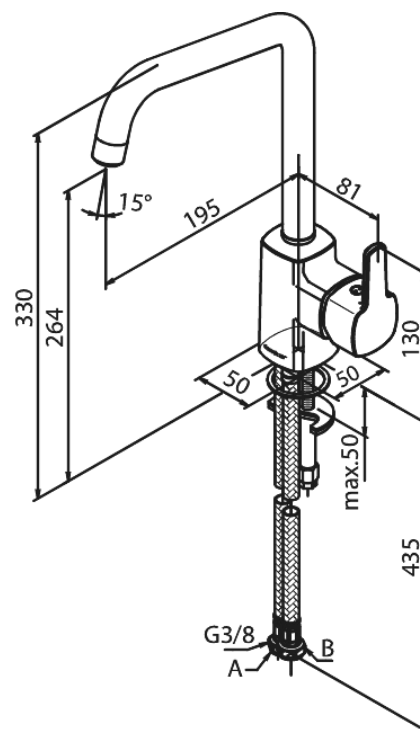

Unikke egenskaber

FM Mattsson Mora Group Danmark
Hvidkærvej 48, 5250 Odense SV, CVR 56416218

Tlf.: 88 33 00 34 danmark@fmm-mora.com

Mere information på damixa.dk

damixa