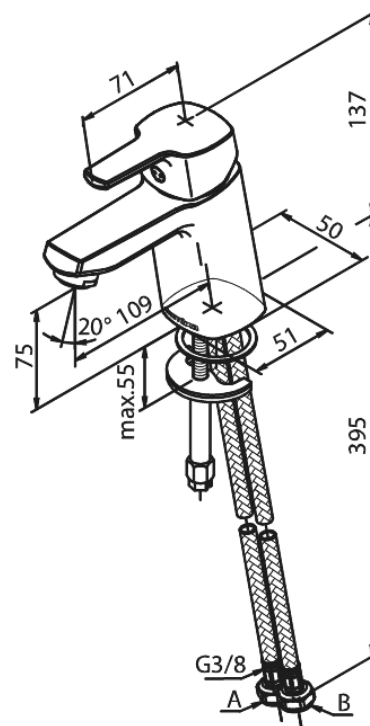

Unikke egenskaber

FM Mattsson Mora Group Danmark
Hvidkærvej 48, 5250 Odense SV, CVR 56416218

Tlf.: 88 33 00 34 danmark@fmm-mora.com

Mere information på damixa.dk

damixa