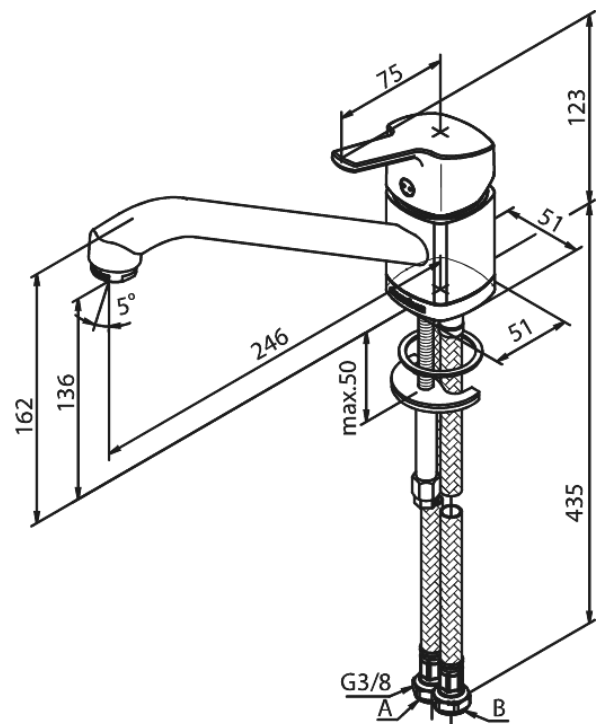

Unikke egenskaber

FM Mattsson Mora Group Danmark
Hvidkærvej 48, 5250 Odense SV, CVR 56416218

Tlf.: 88 33 00 34 danmark@fmm-mora.com

Mere information på damixa.dk

damixa