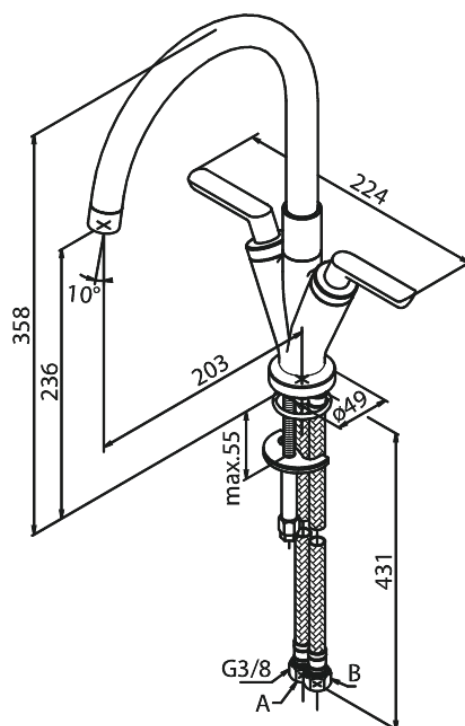

Unikke egenskaber

FM Mattsson Denmark ApS
Hvidkærvej 48, 5250 Odense SV, CVR 56416218

Tlf.: 88 33 00 34 danmark@fmmattssongroup.com

Mere information på damixa.dk

damixa